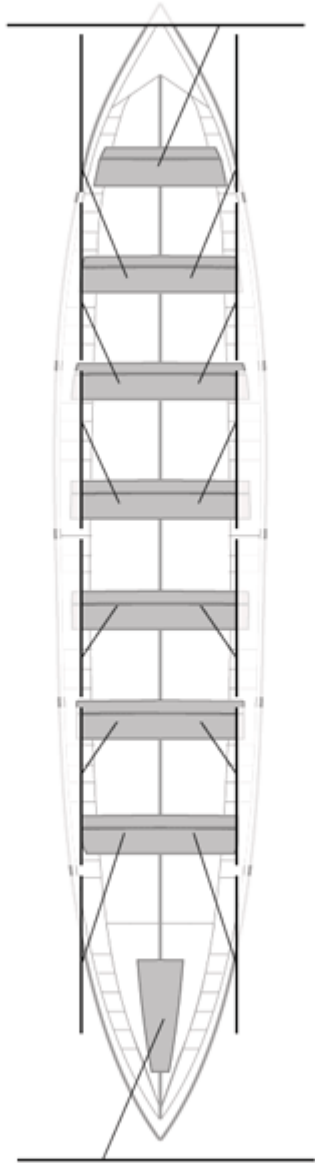

	Kluba	Denbora	Alde	%	Puntuak
6	ORIO ORIALKI	22:18,75	00:50,93	103.96%	7

Image not found or type unknown
Entrenatzailea

Image not found or type unknown
Ordezkarria

Firma y sello

Ordezkarriak

Harrobikoak:
Berezkoak:
Ez berezkoak:
