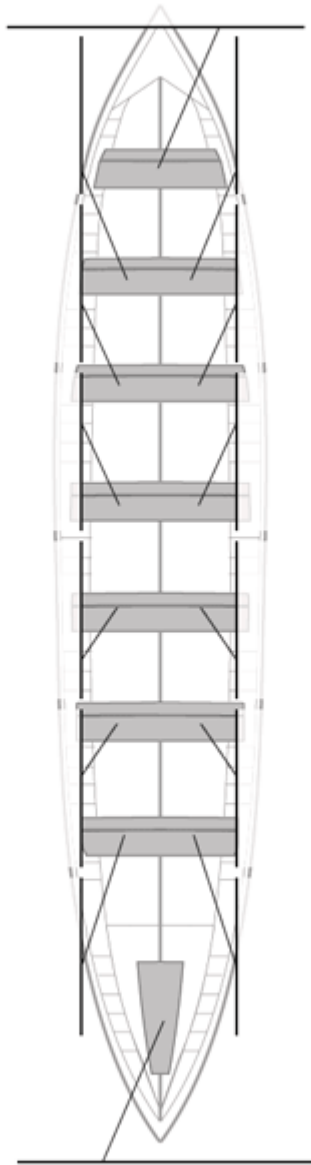

	Kluba	Denbora	Alde	%	Puntuak
2	ORIO ORIALKI	19:52,56	00:01,12	100.10%	11

Image not found or type unknown
Entrenatzailea

Image not found or type unknown
Ordezkarria

Firma y sello

Ordezkarriak

Harrobikoak:

Berezkoak: