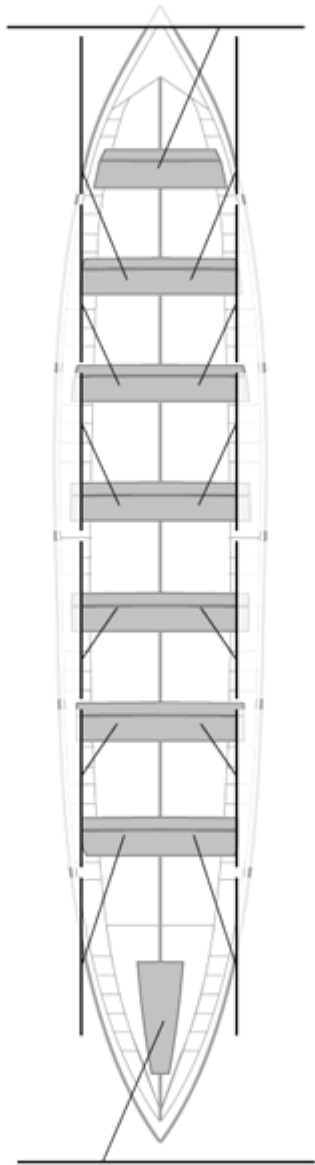

	Kluba	Denbora	Alde	%	Puntuak
4	ORIO ORIALKI	19:40,07	00:21,37	101.85%	9

Image not found or type unknown
Entrenatzailea

Image not found or type unknown

Ordezkaria

Firma y sello

Ordezkariek

Harrobikoak:

Berezkoak: