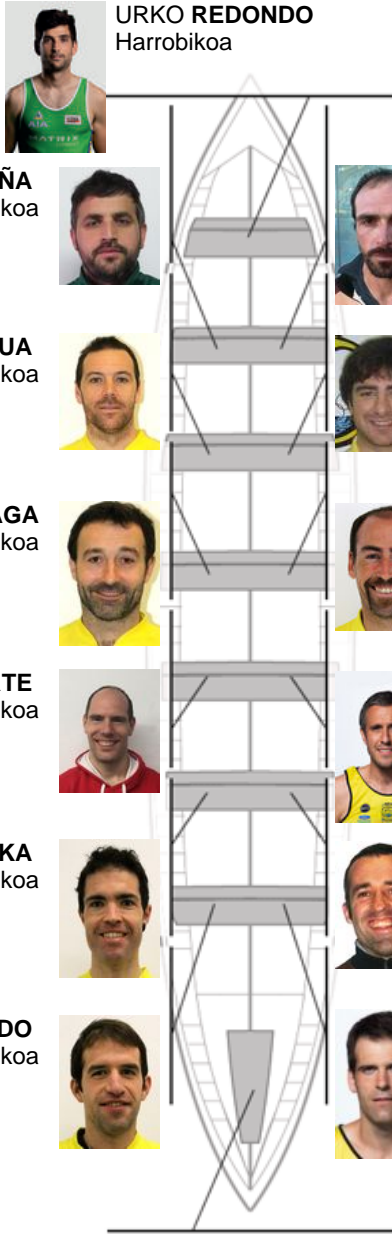

	Kluba	Denbora	Alde	%	Puntuak
4	ORIO ORIALKI	20:20,39	00:13.31	101.10%	9

Entrenatzailea
Jose Antonio
Olaskoaga

Ordezkaría
LINO
CARRERA

Firma y sello

Ordezkarriak

Arraunlaria
~~ERAZTE~~
~~ERAZTE~~
Harrobikoa

Harrobikoak:10
Berezkoak: 4
Ez berezkoak:

AITOR CARRILLO
Berezkoa