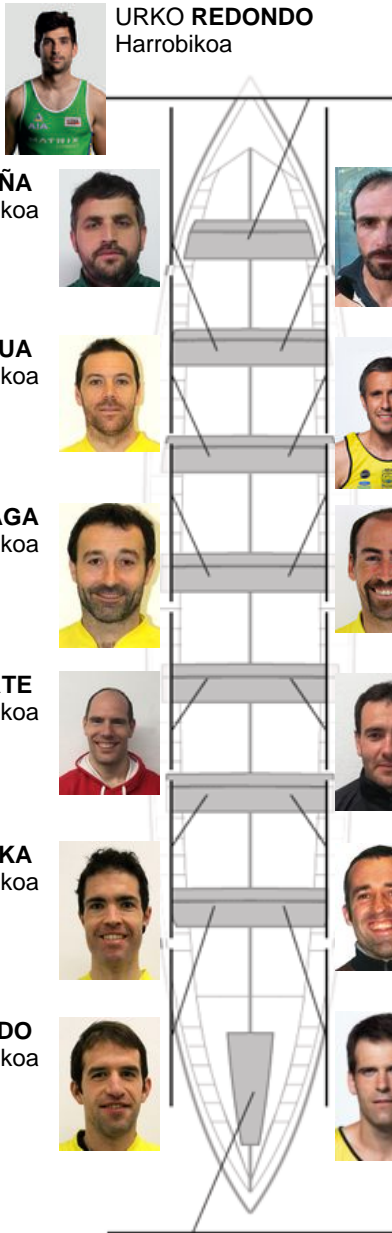

	Kluba	Denbora	Alde	%	Puntuak
2	ORIO ORIALKI	20:37,04	00:16.16	101.32%	11

Entrenatzailea  
Jose Antonio  
**Olaskoaga**

Ordezkaria  
LINO  
**CARRERA**

Firma y sello

**Ordezkariak**

Arraunlaria  
**LINO CARRERA**  
Harrobikoa

**Harrobikoak: 10**  
**Berezkoak: 4**  
**Ez berezkoak:**

**AITOR CARRILLO**  
Berezkoa