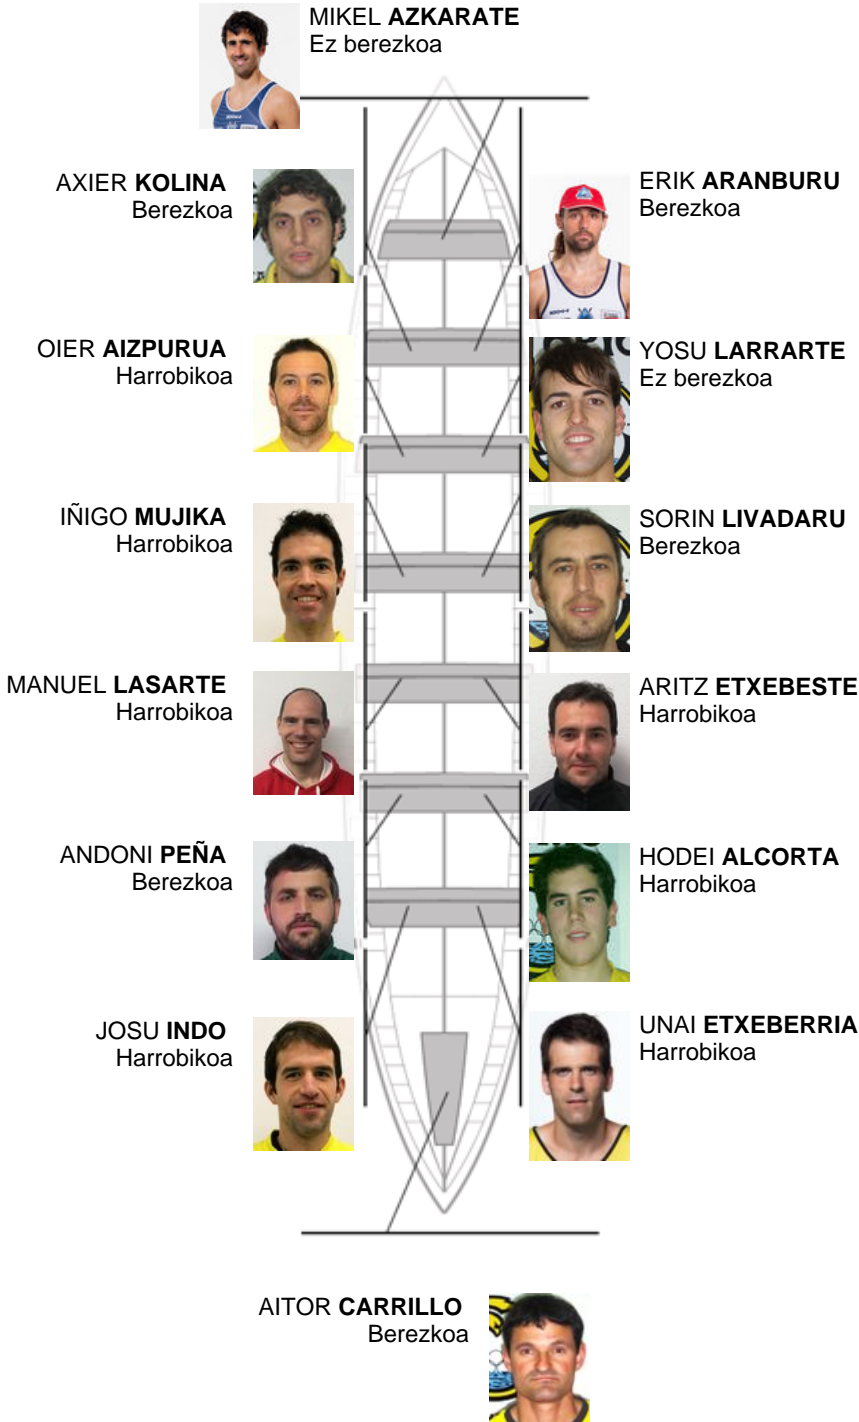

	Kluba	Denbora	Alde	%	Puntuak
9	ORIO ORIALKI	20:42,50	00:44.28	103.69%	4

Jose Luis Agirre Entrenatzailea  
 Jose Luis Agirre

PATXI IRRIBAR Ordezkarria  
 PATXI IRRIBAR

Firma y sello

**Ordezkarriak**

Arraunlaria  
 JOSUOL  
 MIZKINBAGAE  
 Ez berezkoa