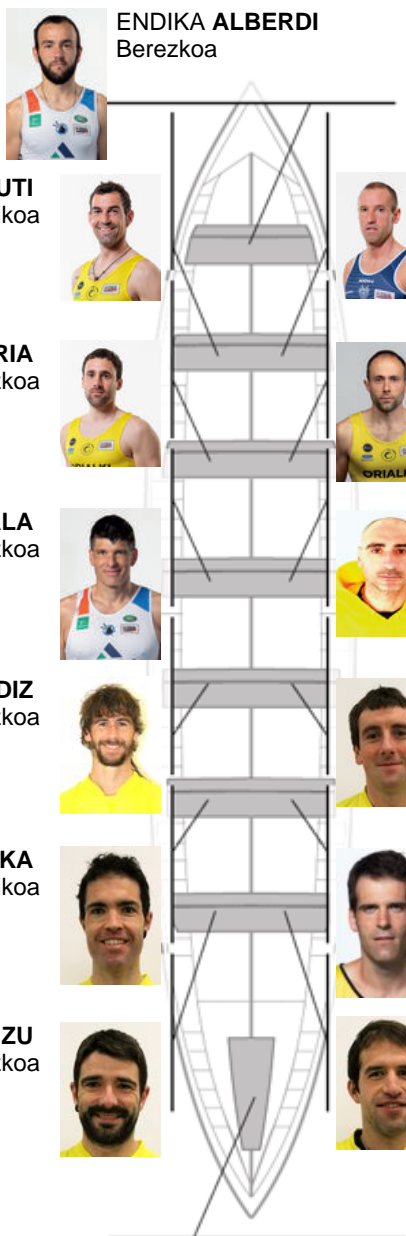

	Kluba	Denbora	Alde	%	Puntuak
1	ORIO ORIALKI	21:00,84		100.00%	12

Entrenatzailea
JON
SALSAMENDI

Ordezkaria
IÑAKI
AROSTEGI

Firma y sello

ENDIKA ALBERDI
Berezkoa

IBON ARRUTI
Harrobikoa

BERSAITZ AZKUE
Ez berezkoa

JORITZ ETXEBERRIA
Ez berezkoa

XABIER ARREGI
Harrobikoa

JON AGIRREZABALA
Ez berezkoa

ALEXANDER ESTEBAN
Ez berezkoa

PAUL GALDIZ
Ez berezkoa

IÑAKI ELORZA
Berezkoa

IÑIGO MUJIKA
Harrobikoa

UNAI ETXEBERRIA
Harrobikoa

JON ALBIZU
Berezkoa

JOSU INDO
Harrobikoa

GORKA ARANBERRI
Kapitaina
Ez berezkoa

Ordezkariak

Arraunlaria
~~ARRAUNLARIA~~
~~ARRAUNLARIA~~

Harrobikoa

Harrobikoak:5

Berezkoak: 3