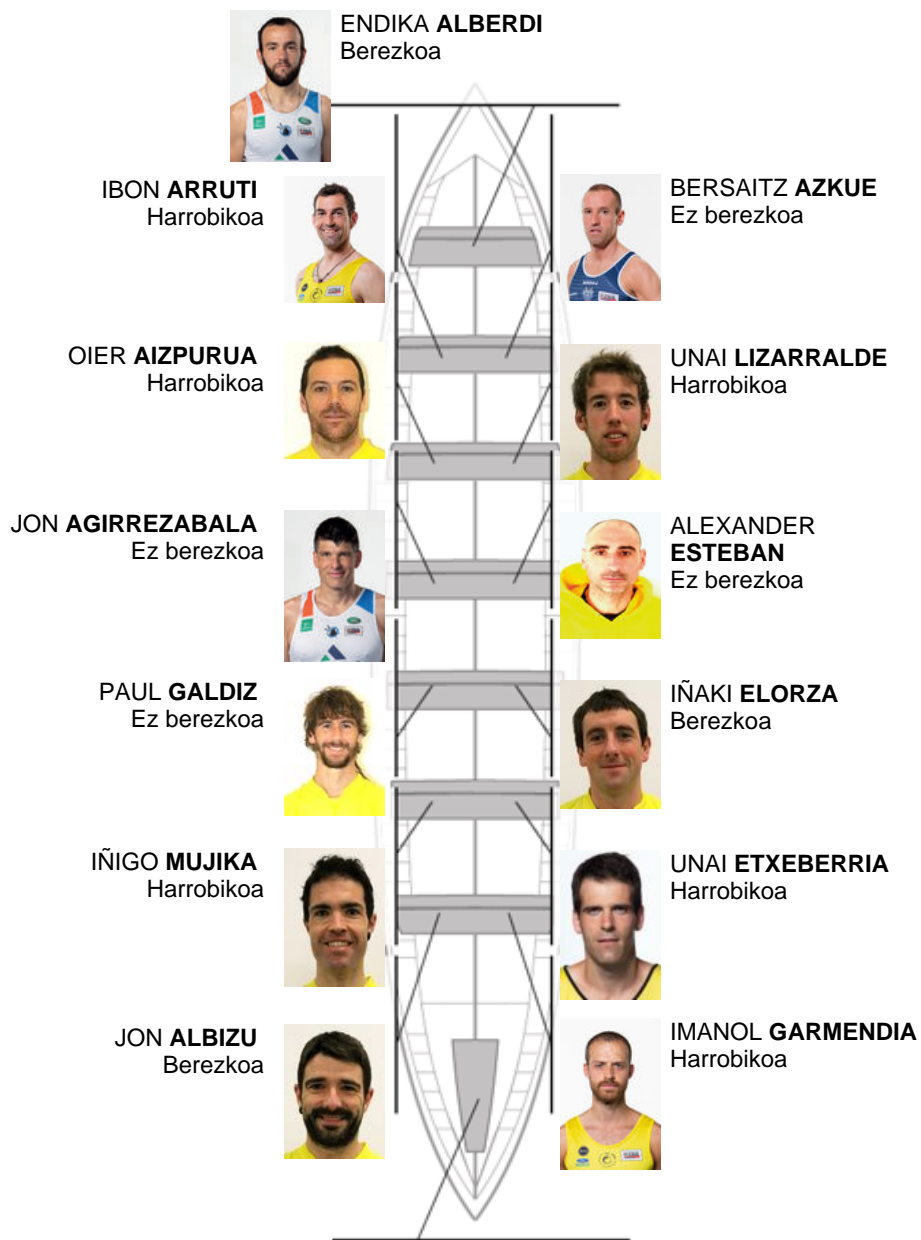

	Kluba	Denbora	Alde	%	Puntuak
1	ORIO ORIALKI	20:02,26		100.00%	12

Entrenatzailea
JON
SALSAMENDI

Ordezkarria
IÑAKI
AROSTEGI

Firma y sello

Ordezkarriak

Arraunlaria
~~MATEL~~
~~ARRIBI~~
Harrobikoa

GORKA ARANBERRI
Kapitaina
Ez berezkoa