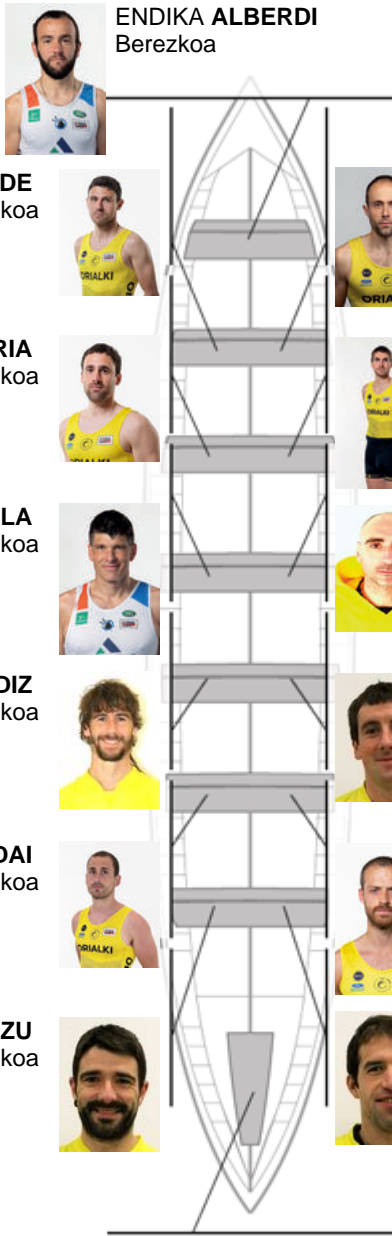

	<b>Kluba</b>	<b>Denbora</b>	<b>Alde</b>	<b>%</b>	<b>Puntuak</b>
4	ORIO ORIALKI	20:03,12	00:14.02	101.17%	9

Entrenatzailea  
JON  
**SALSAMENDI**

Ordezkaria  
IÑAKI  
**AROSTEGI**

Firma y sello

**ENDIKA ALBERDI**  
Berezkoa

**ARITZ LIZARRALDE**  
Harrobikoa

**JORITZ ETXEBERRIA**  
Ez berezkoa

**JON AGIRREZABALA**  
Ez berezkoa

**PAUL GALDIZ**  
Ez berezkoa

**MARTXEL ALDAI**  
Harrobikoa

**JON ALBIZU**  
Berezkoa

**XABIER ARREGI**  
Harrobikoa