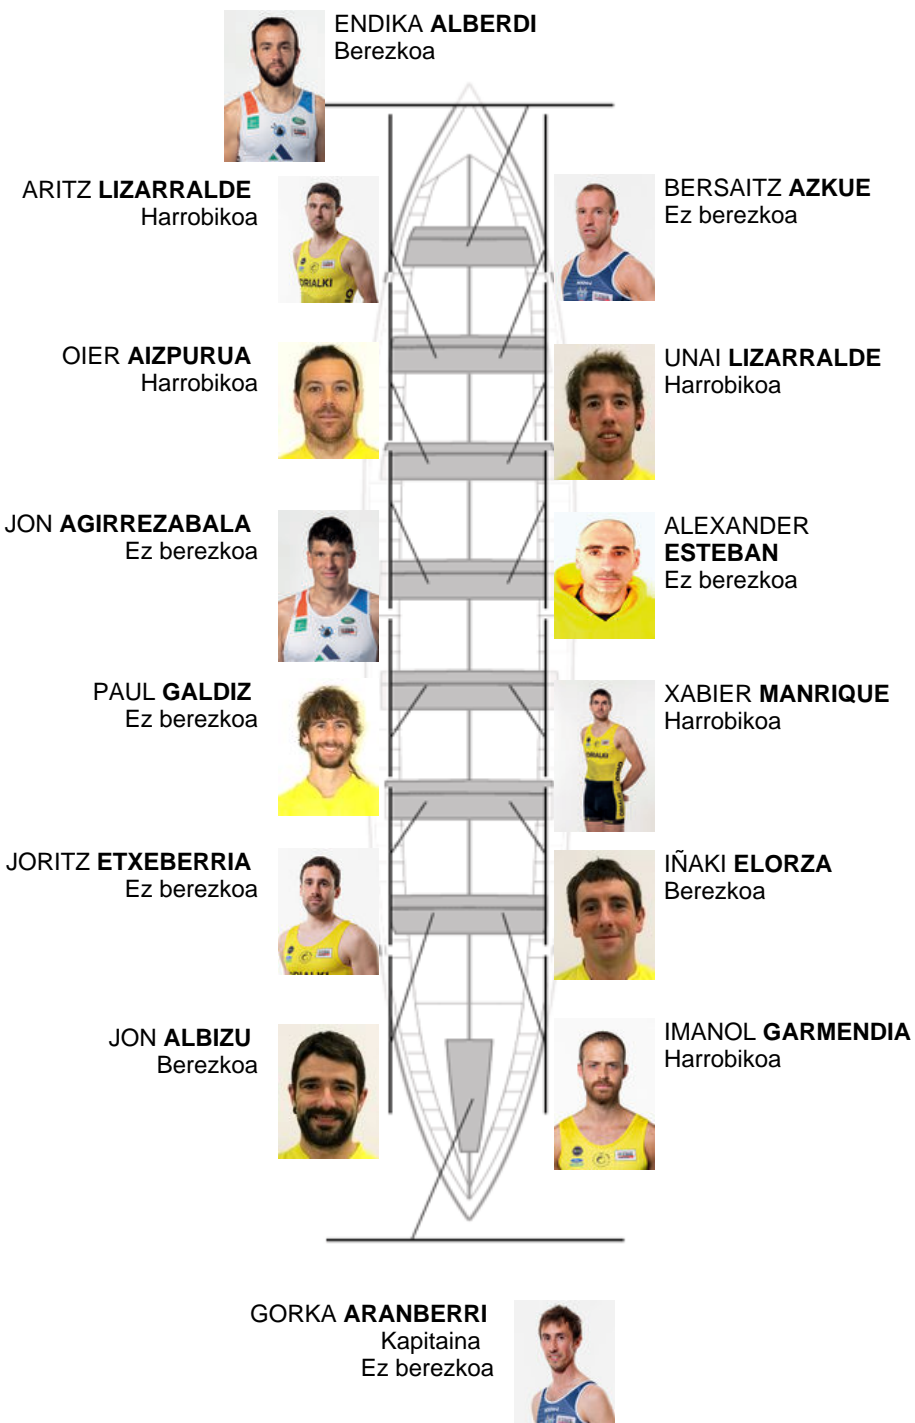

	Kluba	Denbora	Alde	%	Puntuak
5	ORIO ORIALKI	19:46,50	00:10.76	100.91%	8

Entrenatzailea
JON
SALSAMENDI

Ordezkaria
IÑAKI
AROSTEGI

Firma y sello

Ordezkaririk

Arraunlaria
~~MANRIQUE~~
~~ETXEBERRIA~~
Harrobikoa