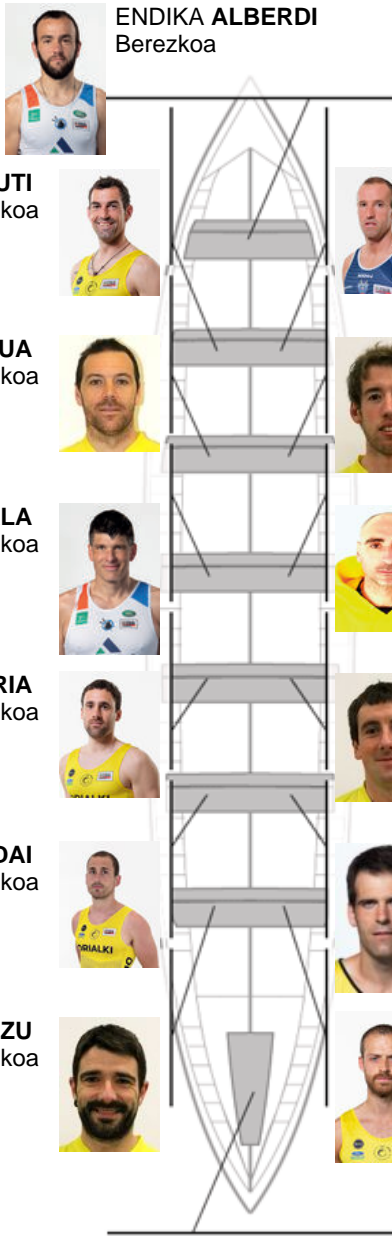

	Kluba	Denbora	Alde	%	Puntuak
2	ORIO ORIALKI	19:46,56	00:00.22	100.01%	11

Entrenatzailea
JON
SALSAMENDI

Ordezkaria
IÑAKI
AROSTEGI

Firma y sello

ENDIKA ALBERDI
Berezkoa

IBON ARRUTI
Harrobikoa

BERSAITZ AZKUE
Ez berezkoa

OIER AIZPURUA
Harrobikoa

UNAI LIZARRALDE
Harrobikoa

JON AGIRREZABALA
Ez berezkoa

ALEXANDER
ESTEBAN
Ez berezkoa

JORITZ ETXEBERRIA
Ez berezkoa

IÑAKI ELORZA
Berezkoa

MARTXEL ALDAI
Harrobikoa

UNAI ETXEBERRIA
Harrobikoa