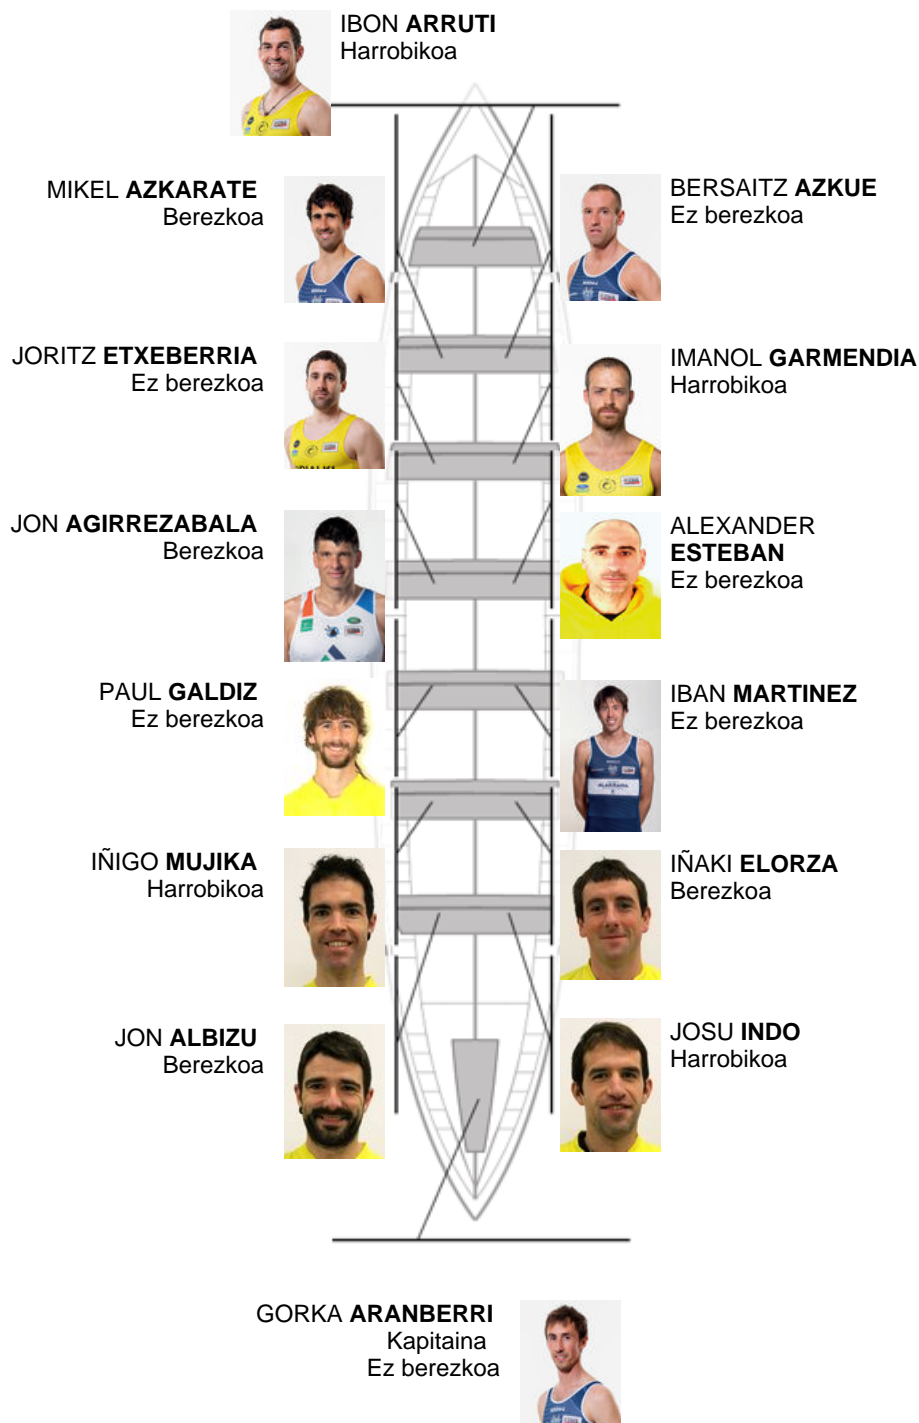

	Kluba	Denbora	Alde	%	Puntuak
4	ORIO ORIALKI	19:54,74	00:15.60	101.32%	9

Entrenatzailea
JON
SALSAMENDI

Ordezkaria
IÑAKI
AROSTEGI

Firma y sello

Ordezkaririk

Arraunlaria
~~BERRETEL~~
~~BERRETEL~~ UAGA
Berezkoa