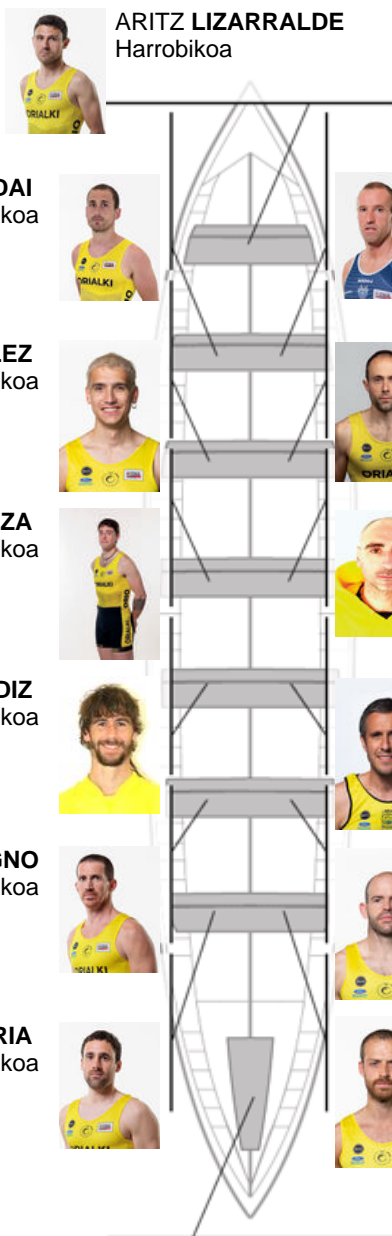

	Kluba	Denbora	Alde	%	Puntuak
3	ORIO ORIALKI	21:15,08	00:10.60	100.83%	10

Entrenatzailea
JON
SALSAMENDI

Ordezkaria
IÑAKI
AROSTEGI

Firma y sello

Ordezkaririk

Arraunlaria
~~KEPA~~
~~ARRIZABALAGA~~
Berezkoa

Harrobikoak: 5
Berezkoak: 1
Ez berezkoak: 8

GORKA ARANBERRI
Kapitaina
Ez berezkoa