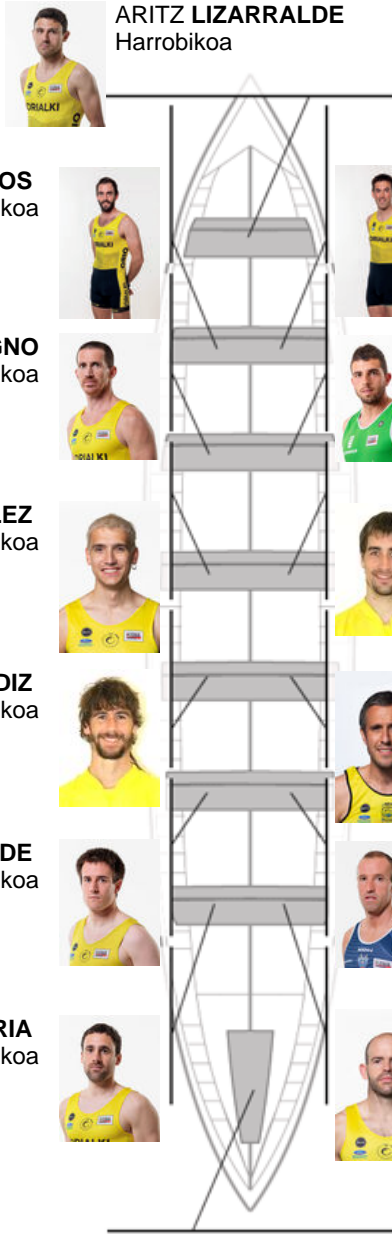

	Kluba	Denbora	Alde	%	Puntuak
7	ORIO ORIALKI	19:43,62	00:34.28	102.98%	6

Entrenatzailea
JON SALSAMENDI

Ordezkaria
IÑAKI AROSTEGI

Firma y sello

Ordezkariak

~~Arrioiaria~~
~~IZABAL~~
~~ARRIZABALAGA~~
Ez berezkoa

GORKA ARANBERRI
 Kapitaina
 Ez berezkoa

Harrobikoak: 4
Berezkoak: 2
Ez berezkoak: 8