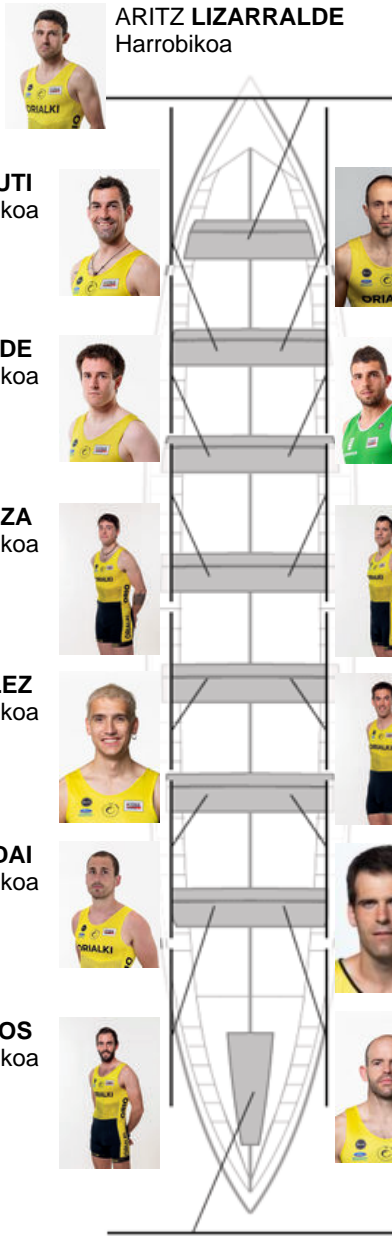

	Kluba	Denbora	Alde	%	Puntuak
1	ORIO ORIALKI	19:42,26		100.00%	12

Entrenatzailea
JON SALSAMENDI

Ordezkarria
BORJA MENA SALSAMENDI

Firma y sello

Ordezkarriak

Arraunlaria
IÑAKI ETXEBERRIA

Harrobikoak: 9
Berezkoak: 1
Ez berezkoak: 4

GORKA ARANBERRI
Kapitaina
Berezkoa