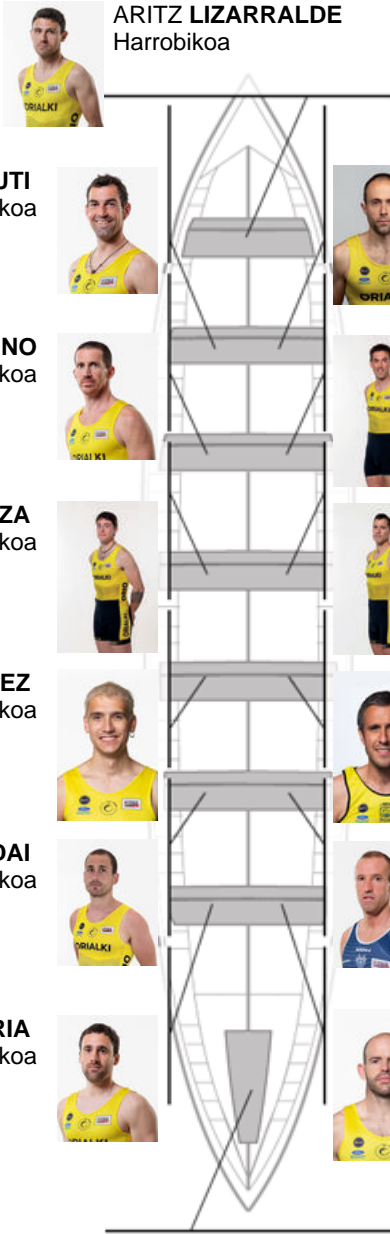

	Kluba	Denbora	Alde	%	Puntuak
8	ORIO ORIALKI	20:29,52	00:23.38	101.93%	5

Entrenatzailea
JON
SALSAMENDI

Ordezkaria
IÑAKI
AROSTEGI

Firma y sello

Ordezkaririk

Arraunlaria
~~IBON~~
~~ARRUTI~~
ETXEBERRIA
Ez berezkoa

Harrobikoak:6
Berezkoak: 3
Ez berezkoak: 5

GORKA ARANBERRI
Kapitaina
Berezkoa