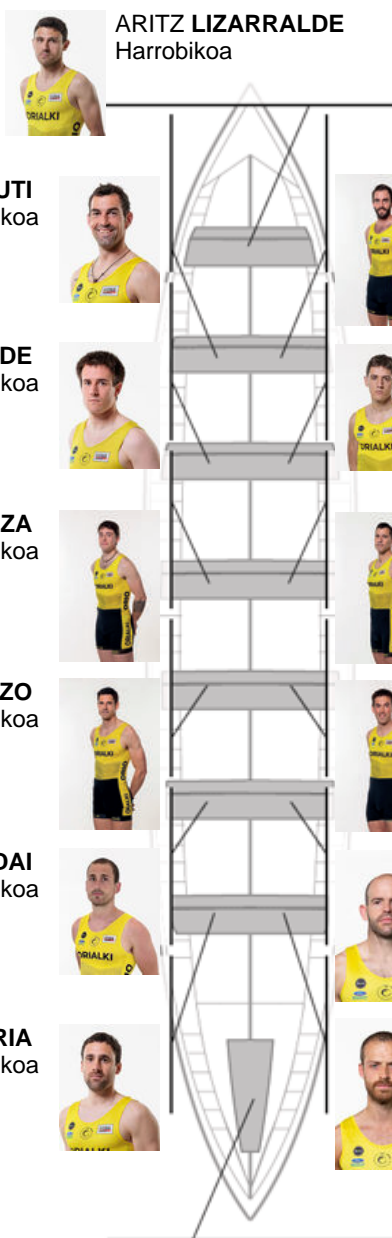

	Kluba	Denbora	Alde	%	Puntuak
2	ORIO ORIALKI	19:59,70	00:01.50	100.12%	11

Entrenatzailea
JON
SALSAMENDI

Ordezkaria
IOSU
ESNAOLA ATXEGA

Firma y sello

ANDONI CAMPOS
Harrobikoa

MIKEL LIZARRALDE
Harrobikoa

JON IRIONDO
Ez berezkoa

KEPA EIZAGIRRE
Harrobikoa

KEPA ARRIZABALAGA
Ez berezkoa

IMANOL GARMENDIA
Harrobikoa

Ordezkariek

Arraunlaria
~~KEPA~~
~~ARRIZABALAGA~~
Ez berezkoa

UGAITZ MENDIZABAL
Kapitaina
Berezkoa

Harrobikoak: 9
Berezkoak: 2
Ez berezkoak: 3