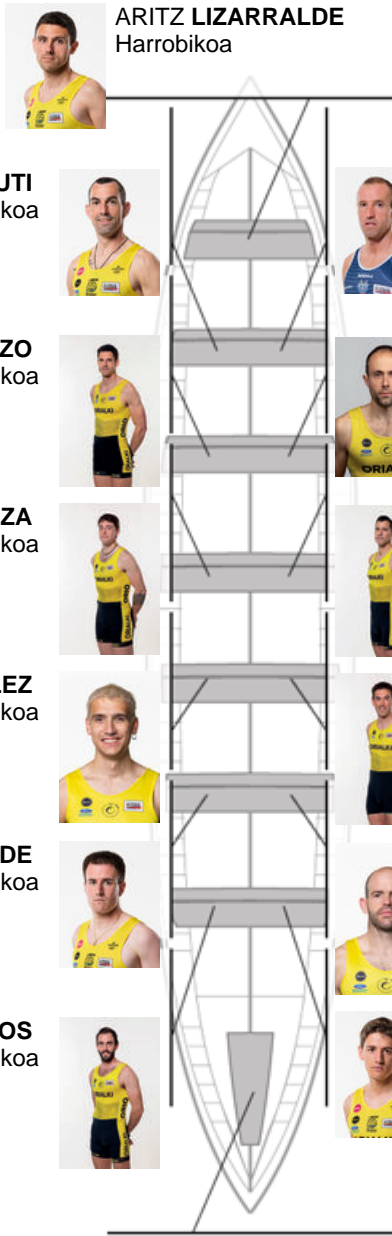

	Kluba	Denbora	Alde	%	Puntuak
4	ORIO ORIALKI	19:49,36	00:16.64	101.41%	9

Entrenatzailea  
JON  
**SALSAMENDI**

Ordezkaria  
IOSU  
**ESNAOLA ATXEGA**

Firma y sello

**Ordezkariak**

Arraunlaria  
MIKEL  
**BERRÍA**  
Berezkoa

**Harrobikoak:8**  
**Berezkoak: 3**  
**Ez berezkoak: 3**