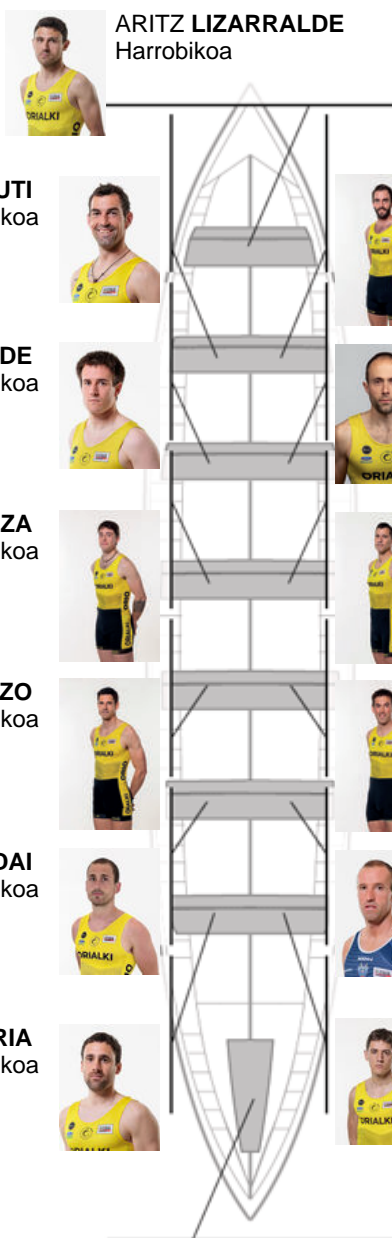

	Kluba	Denbora	Alde	%	Puntuak
2	ORIO ORIALKI	19:15,10	00:02.12	100.18%	11

Entrenatzailea
JON
SALSAMENDI

Ordezkaria
IOSU
ESNAOLA ATXEGA

Firma y sello

ARITZ LIZARRALDE
Harrobikoa

IBON ARRUTI
Harrobikoa

JON LIZARRALDE
Harrobikoa

JOSU OSTOLAZA
Harrobikoa

JON CARAZO
Berezkoa

MARTXEL ALDAI
Harrobikoa

JORITZ ETXEBERRIA
Ez berezkoa

ANDONI CAMPOS
Harrobikoa

XABIER ARREGI
Harrobikoa

JON IRIONDO
Ez berezkoa

KEPA EIZAGIRRE
Harrobikoa