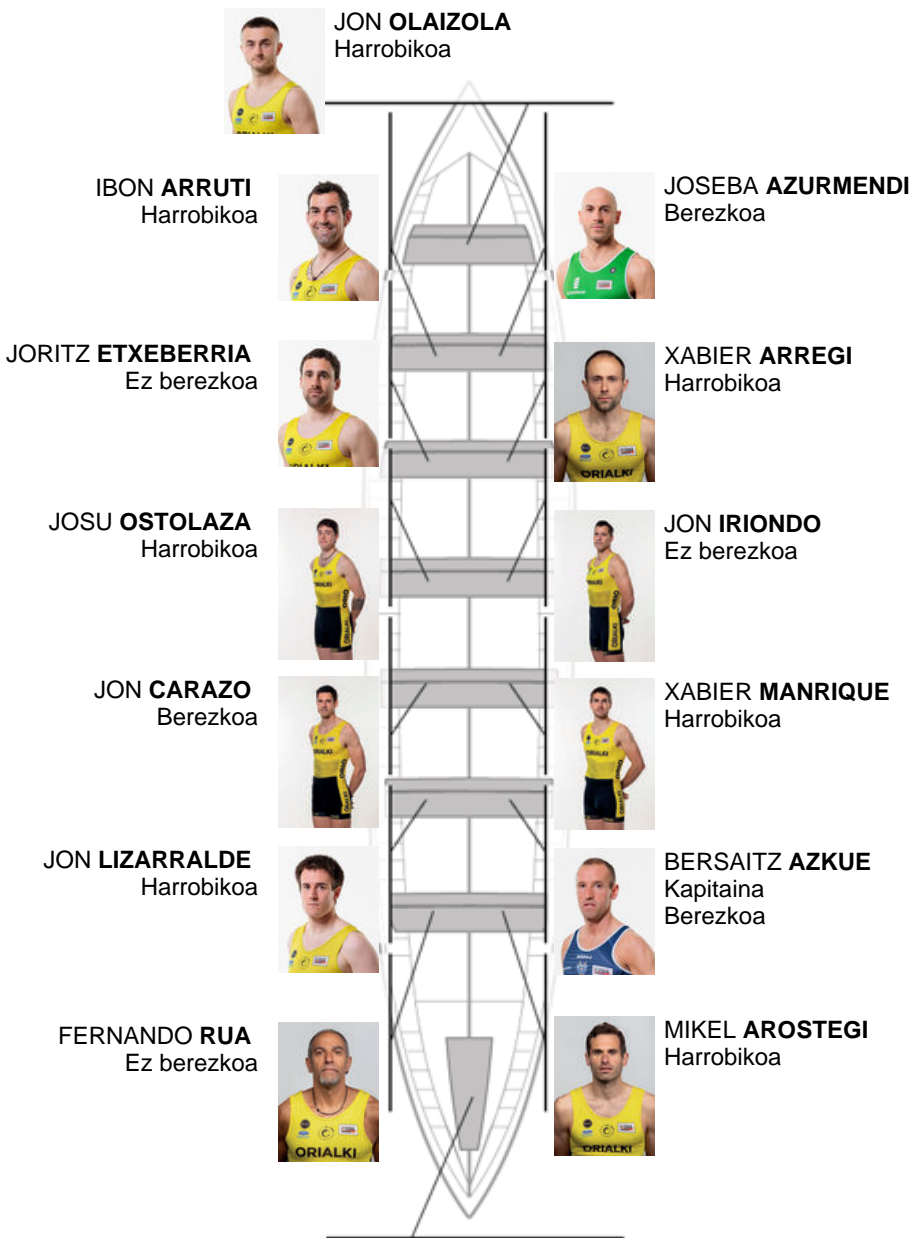

	Kluba	Denbora	Alde	%	Puntuak
4	ORIO ORIALKI	20:55,64	00:22.64	101.83%	9

Entrenatzailea
JON
SALSAMENDI

Ordezkaria
IOSU
ESNAOLA ATXEGA

Firma y sello

Ordezkaririk

Arraunlaria
~~MIKEL~~
~~ESNAOLA ATXEGA~~
Harrobikoa

ANDER ETXEGOIEN
Ez berezkoa

Harrobikoak: 7
Berezkoak: 3
Ez berezkoak: 4