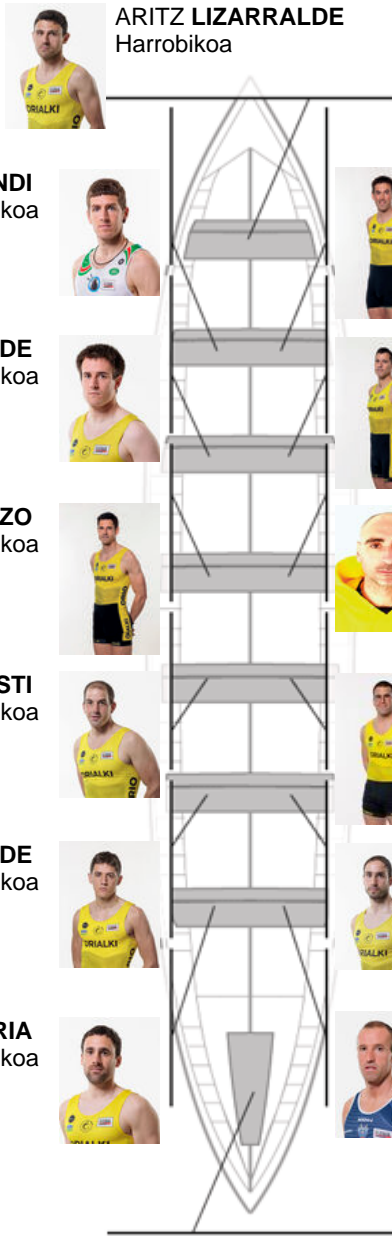

	Kluba	Denbora	Alde	%	Puntuak
10	ORIO ORIALKI	20:46,28	00:35.86	102.96%	3

Entrenatzailea
JON
SALSAMENDI

Ordezkaria
IOSU
ESNAOLA ATXEGA

Firma y sello

Ordezkariak

Ataularia
~~MENDI~~
~~MENDIZABALA~~
AITOR MENDI
MENDIZABALA

KEPA EIZAGIRRE
Harrobikoa

JON IRIONDO
Berezkoa

ALEXANDER
ESTEBAN
Ez berezkoa

ALAIN OSABELA
Ez berezkoa

JAVIER SAYANS
Ez berezkoa

BERSAITZ AZKUE
Kapitaina
Berezkoa

Harrobikoak:4

Berezkoak: 3