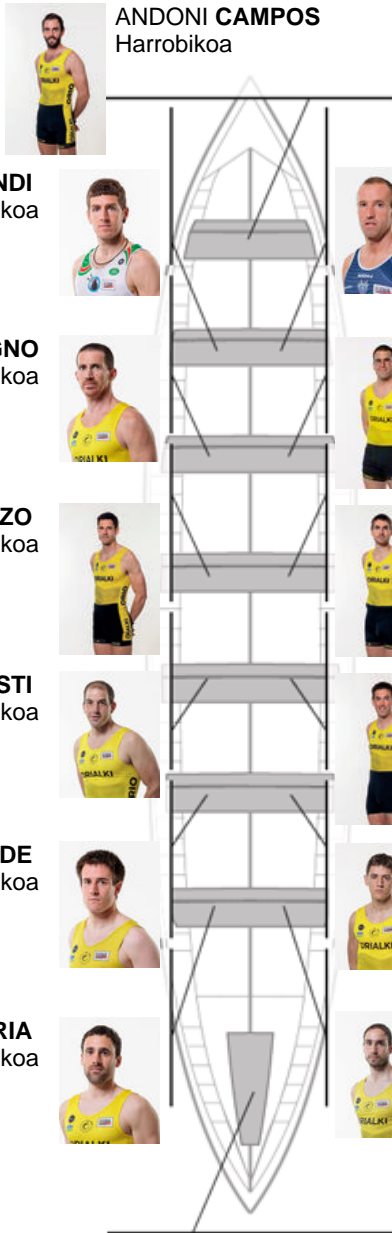

	Kluba	Denbora	Alde	%	Puntuak
2	ORIO ORIALKI	20:20,30	00:08.16	100.67%	11

Entrenatzailea  
JON  
**SALSAMENDI**

Ordezkaria  
IOSU  
**ESNAOLA ATXEGA**

Firma y sello

**ANDONI CAMPOS**  
Harrobikoa

**IKER EIZMENDI**  
Ez berezkoa

**BERSAITZ AZKUE**  
Kapitaina  
Berezkoa

**LEANDRO SALVAGNO**  
Ez berezkoa

**ALAIN OSABELA**  
Ez berezkoa

**JON CARAZO**  
Berezkoa

**XABIER MANRIQUE**  
Harrobikoa

**JON URRESTI**  
Ez berezkoa

**KEPA EIZAGIRRE**  
Harrobikoa