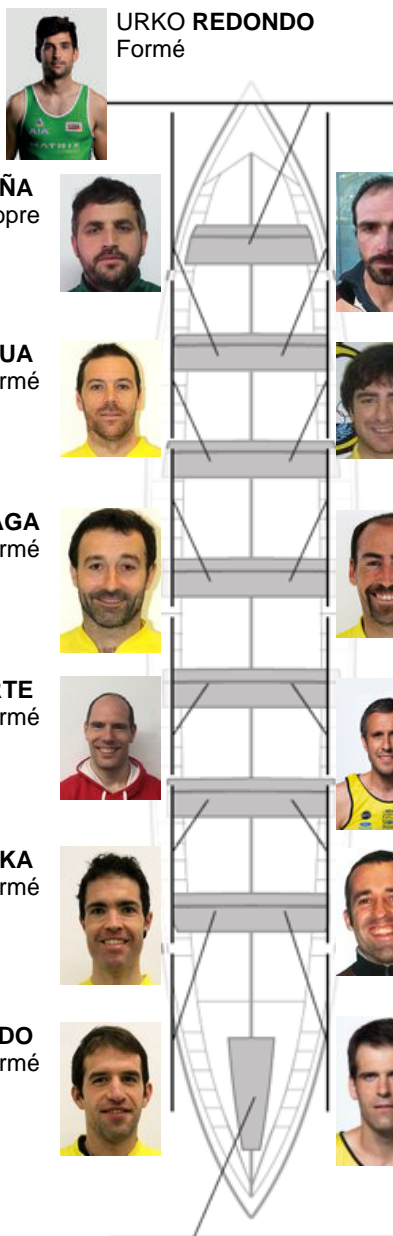

	Club	Temp	Dif	%	Points
4	ORIO ORIALKI	20:20,39	00:13.31	101.10%	9

Coach
Jose Antonio
Olaskoaga

Déleégue
LINO
CARRERA

Firma y sello

Supleánts

Remeur
~~ERANZ~~
~~ETXEBERRIA~~
Formé

URKO REDONDO
Formé

ANDONI PEÑA
Propre

GORKA ETXEBERRIA
Formé

OIER AIZPURUA
Formé

JON MUJIKA
Formé

JOXEAN OLASKOAGA
Formé

ANARTZ LARREA
Propre

MANUEL LASARTE
Formé

FERNANDO VALENCIAGA
Propre

IÑIGO MUJIKA
Formé

AGUSTIN MUJIKA
Formé

JOSU INDO
Formé

UNAI ETXEBERRIA
Formé

AITOR CARRILLO
Propre

Formé:10

Prope: 4

Non prope: