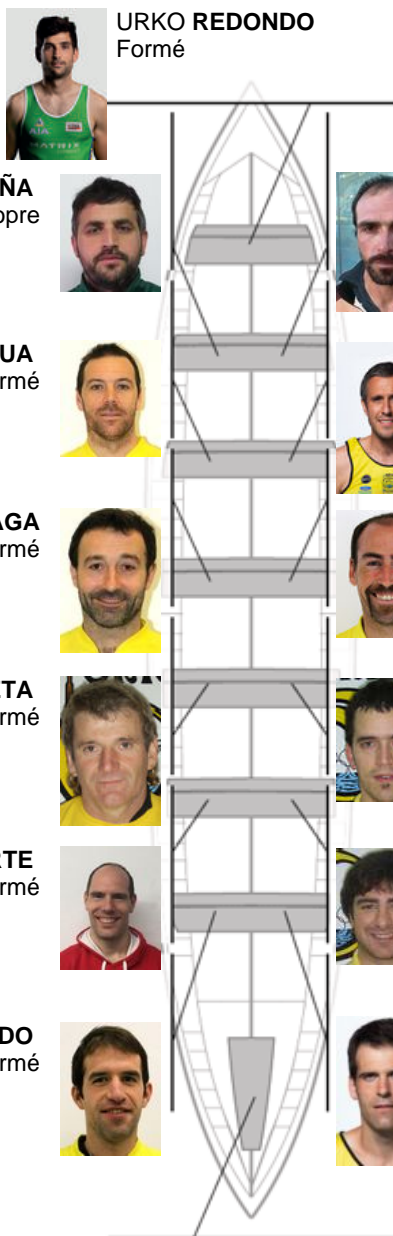

	Club	Temp	Dif	%	Points
2	ORIO ORIALKI	19:23,71	00:08.66	100.74%	11

Coach
Jose Antonio
Olaskoaga

Délegué
RAMON
ALKAIN ECEIZA

Firma y sello

Supleánts

Remeur
ABOS TIN KURRESTE

Formé

URKO REDONDO
Formé

ANDONI PEÑA
Prope

GORKA ETXEBERRIA
Formé

OIER AIZPURUA
Formé

FERNANDO VALENCIAGA
Prope

JOXEAN OLASKOAGA
Formé

ANARTZ LARREA
Prope

IBON URBIETA
Formé

UNAI LASARTE
Formé

MANUEL LASARTE
Formé

JON MUJIKA
Formé

JOSU INDO
Formé

UNAI ETXEBERRIA
Formé

AITOR CARRILLO
Prope

Formé:10

Prope: 4

Non prope: