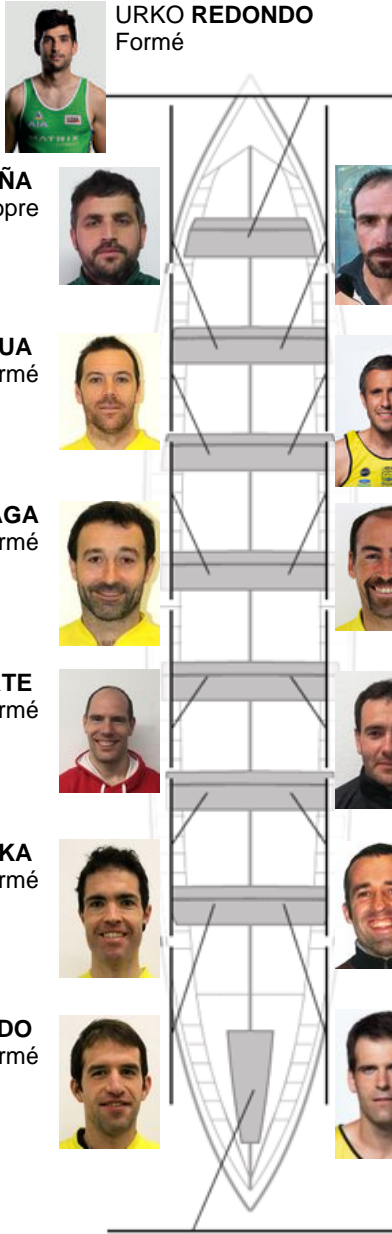

	Club	Temp	Dif	%	Points
4	ORIO ORIALKI	19:45,40	00:13.42	101.14%	9

Coach
Jose Antonio
Olaskoaga

Déleégue
Luis Javier
Amenabar

Firma y sello

Supleánts

Remeur
URKO REDONDO
Formé

URKO REDONDO
Formé

ANDONI PEÑA
Propre

GORKA ETXEBERRIA
Formé

OIER AIZPURUA
Formé

FERNANDO VALENCIAGA
Propre

JOXEAN OLASKOAGA
Formé

ANARTZ LARREA
Propre

MANUEL LASARTE
Formé

ARITZ ETXEBESTE
Formé

IÑIGO MUJIKA
Formé

AGUSTIN MUJIKA
Formé

JOSU INDO
Formé

UNAI ETXEBERRIA
Formé

AITOR CARRILLO
Propre

Formé:10
Prope: 4
Non prope: