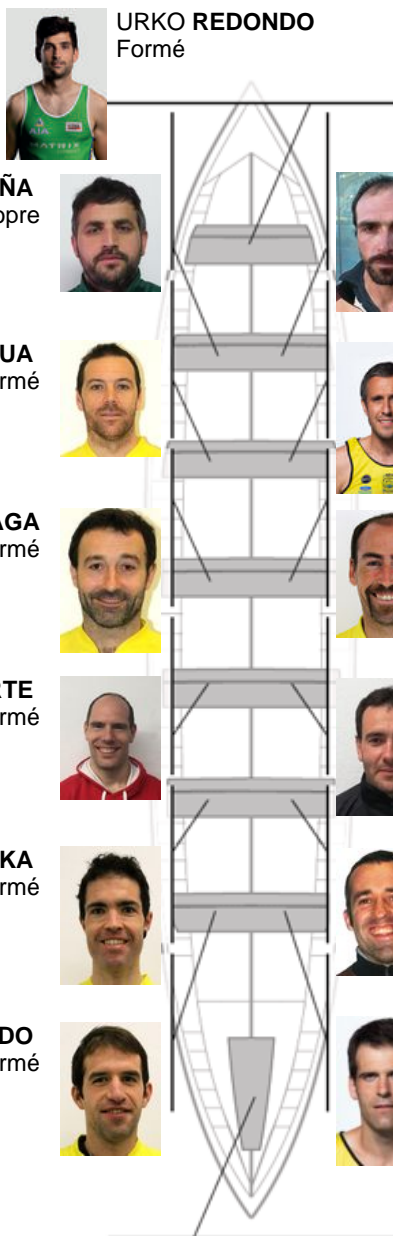

	Club	Temp	Dif	%	Points
2	ORIO ORIALKI	20:37,04	00:16.16	101.32%	11

Coach  
Jose Antonio  
**Olaskoaga**

Délegué  
LINO  
**CARRERA**

Firma y sello

### Supleánts

Remeur  
**LEBLANC**  
~~MIRIBERRA~~

Formé

**URKO REDONDO**  
Formé

**ANDONI PEÑA**  
Propre

**GORKA ETXEBERRIA**  
Formé

**OIER AIZPURUA**  
Formé

**FERNANDO VALENCIAGA**  
Propre

**JOXEAN OLASKOAGA**  
Formé

**ANARTZ LARREA**  
Propre

**MANUEL LASARTE**  
Formé

**ARITZ ETXEBESTE**  
Formé

**IÑIGO MUJIKA**  
Formé

**AGUSTIN MUJIKA**  
Formé

**JOSU INDO**  
Formé

**UNAI ETXEBERRIA**  
Formé

**AITOR CARRILLO**  
Propre

Formé:10

Prope: 4

Non prope: