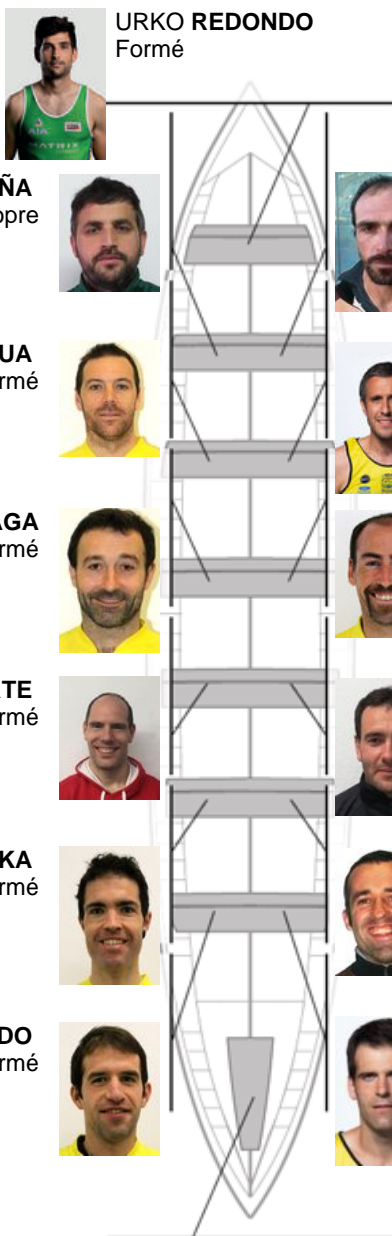

	Club	Temp	Dif	%	Points
3	ORIO ORIALKI	19:45,64	00:17.80	101.52%	10

Coach
Jose Antonio
Olaskoaga

Déleégue
Luis Javier
Amenabar

Firma y sello

Supleánts

Remeur
URDAN
MIRIBERRA
Formé

URKO REDONDO
Formé

ANDONI PEÑA
Prope

GORKA ETXEBERRIA
Formé

OIER AIZPURUA
Formé

FERNANDO VALENCIAGA
Prope

JOXEAN OLASKOAGA
Formé

ANARTZ LARREA
Prope

MANUEL LASARTE
Formé

ARITZ ETXEBESTE
Formé

IÑIGO MUJIKA
Formé

AGUSTIN MUJIKA
Formé

JOSU INDO
Formé

UNAI ETXEBERRIA
Formé

AITOR CARRILLO
Prope

Formé:10

Prope: 4

Non prope: