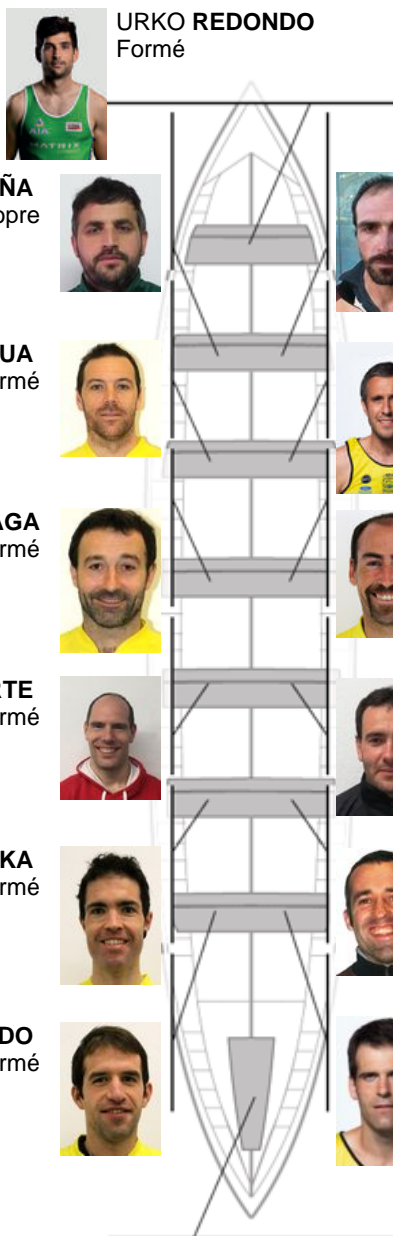

	Club	Temp	Dif	%	Points
4	ORIO ORIALKI	20:20,98	00:25.14	102.10%	9

Coach
Jose Antonio
Olaskoaga

Délegué
LINO
CARRERA

Firma y sello

Supleánts

Remeur
LITO MIRASERRA
Formé

AITOR CARRILLO
Propre

Formé:10