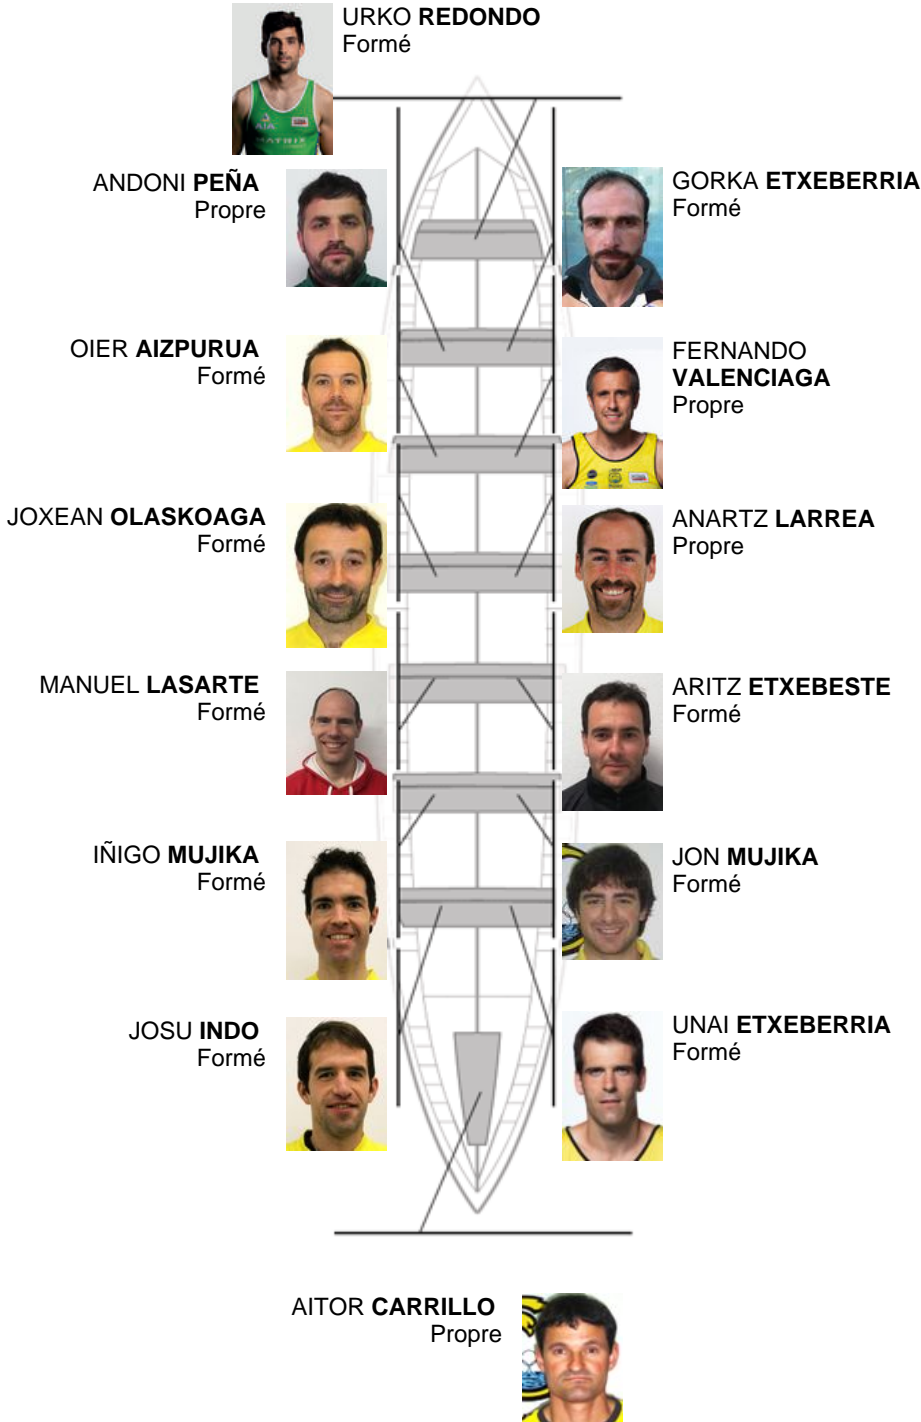

| | Club | Temp | Dif | % | Points |
|---|--------------|----------|----------|---------|--------|
| 3 | ORIO ORIALKI | 19:20,88 | 00:12.96 | 101.12% | 10 |

Coach
Jose Antonio
Olaskoaga

Délegué
LINO
CARRERA

Firma y sello

Supleánts

Remeur
~~AGUSTÍN~~
~~MIRASERRA~~
Formé

Formé:10
Prope: 4
Non prope: