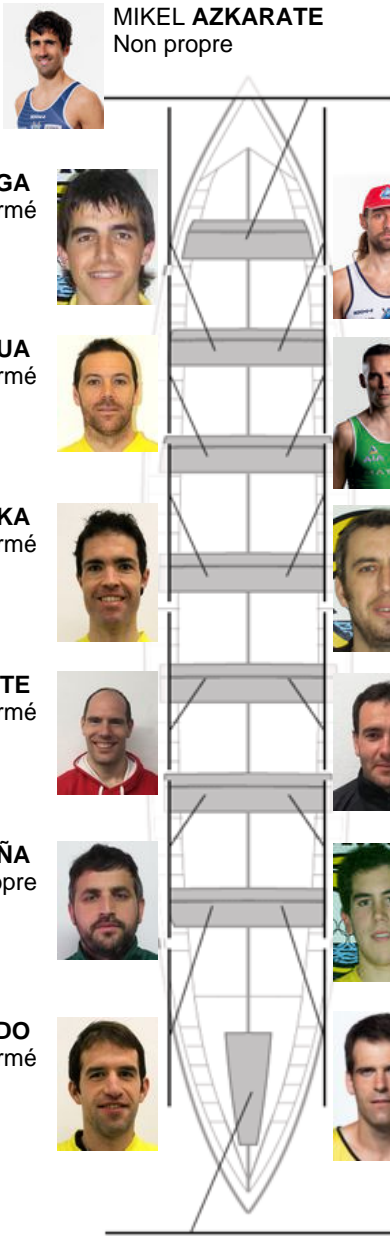

	Club	Temp	Dif	%	Points
11	ORIO ORIALKI	20:17,28	00:27.80	102.33%	2

Jose Luis Agirre Coach
 Jose Luis Agirre

Délegué
 LINO CARRERA

Firma y sello

Supleánts

Remeur
 XOSE L. KORTADE
 Non propre

Formé:8
Prope: 4
Non prope: 2

AITOR CARRILLO
 Prope