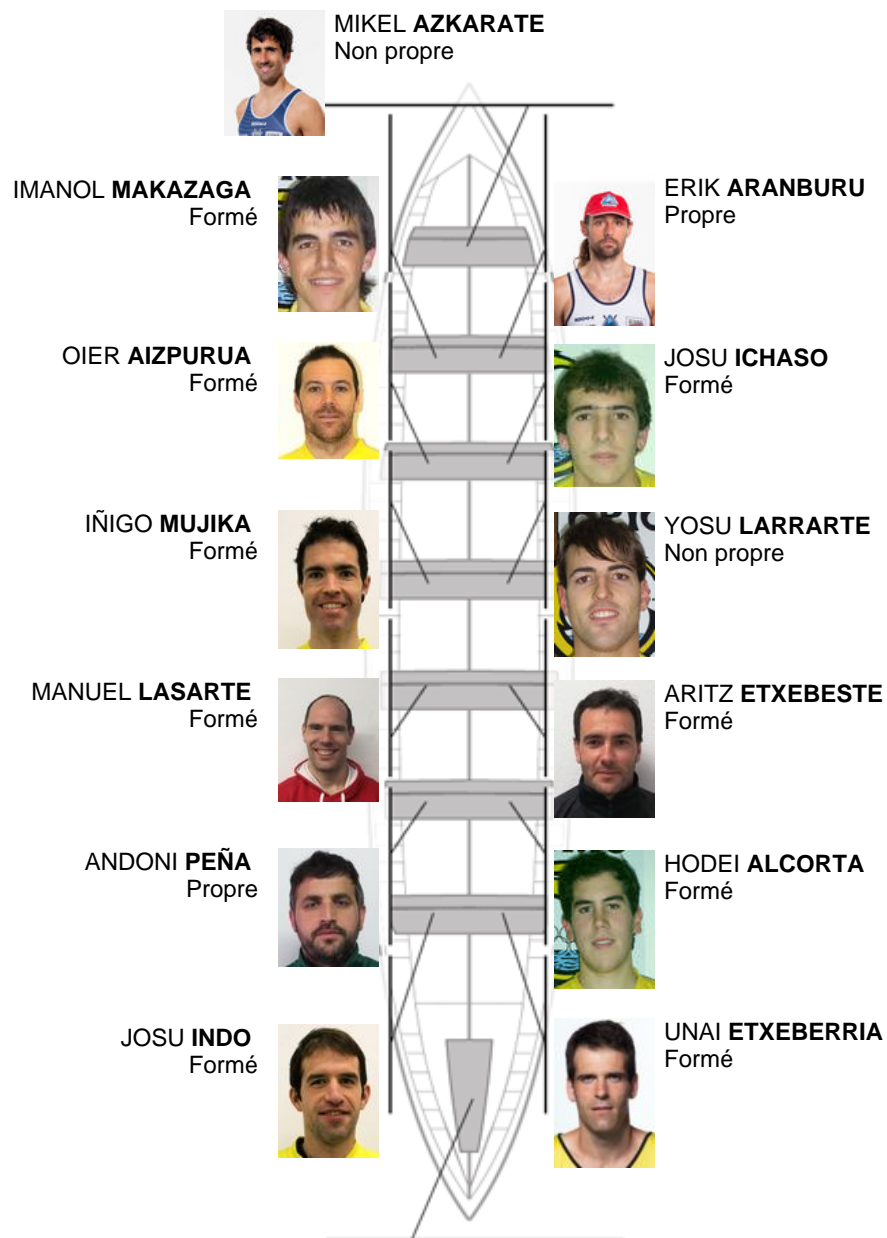

	Club	Temp	Dif	%	Points
11	ORIO ORIALKI	19:46,68	00:23.14	101.98%	2

Image not found or type unknown

Jose Luis Agirre Coach
Jose Luis Agirre

Délegué
LINO CARRERA

Firma y sello

Supleánts

Remeur
~~BENIGNO~~
~~KORTAZAR BICA~~

Propre

AITOR CARRILLO Propre

Formé:9
Propre: 3
Non propre: 2