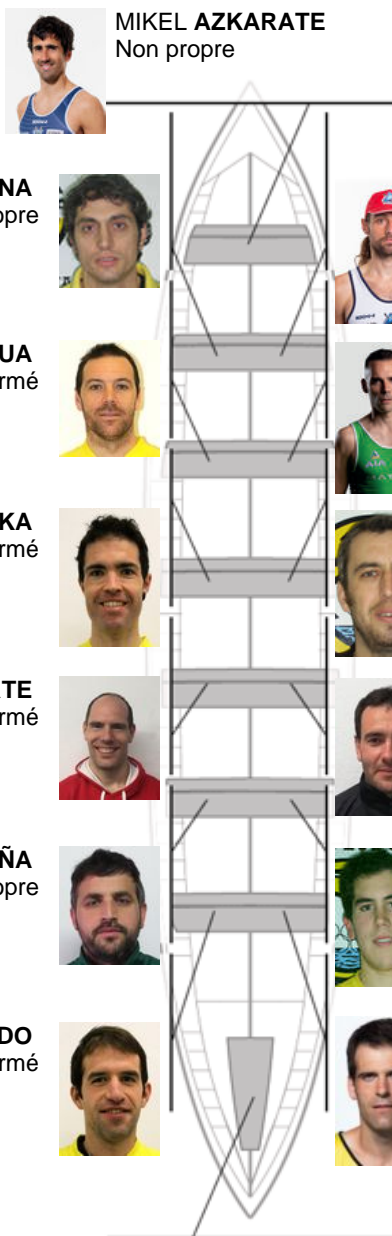

	Club	Temp	Dif	%	Points
8	ORIO ORIALKI	19:47,86	00:25.96	102.23%	5

Image not found or type unknown

Jose Luis Agirre  
Coach  
Jose Luis  
Agirre

Délégué  
LINO  
CARRERA

Firma y sello

### Supleánts

Remeur  
~~RODRIGO~~  
~~MENDIZABALA~~

Non propre

AITOR CARRILLO  
Propre

Formé:7

Prope: 5

Non prope: 2