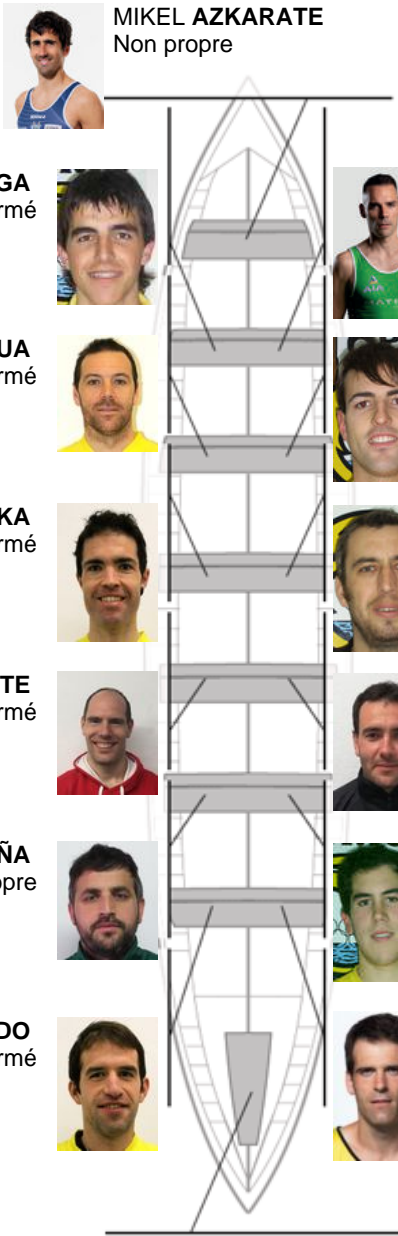

	Club	Temp	Dif	%	Points
9	ORIO ORIALKI	20:17,72	00:35.34	102.98%	4

Image not found or type unknown

Coach  
Jose Luis  
Agirre

Image not found or type unknown

Delegue  
PATXI  
IRIBAR

Firma y sello

### Supleánts

Remeur  
~~XXXXX~~  
~~XXXXXXXXX~~  
Propre

MIKEL AZKARATE  
Non propre

IMANOL MAKAZAGA  
Formé

JON LIZARRALDE  
Non propre

OIER AIZPURUA  
Formé

YOSU LARRARTE  
Non propre

IÑIGO MUJIKA  
Formé

SORIN LIVADARU  
Propre

MANUEL LASARTE  
Formé

ARITZ ETXEBESTE  
Formé

ANDONI PEÑA  
Propre

HODEI ALCORTA  
Formé

JOSU INDO  
Formé

UNAI ETXEBERRIA  
Formé

AITOR CARRILLO  
Propre