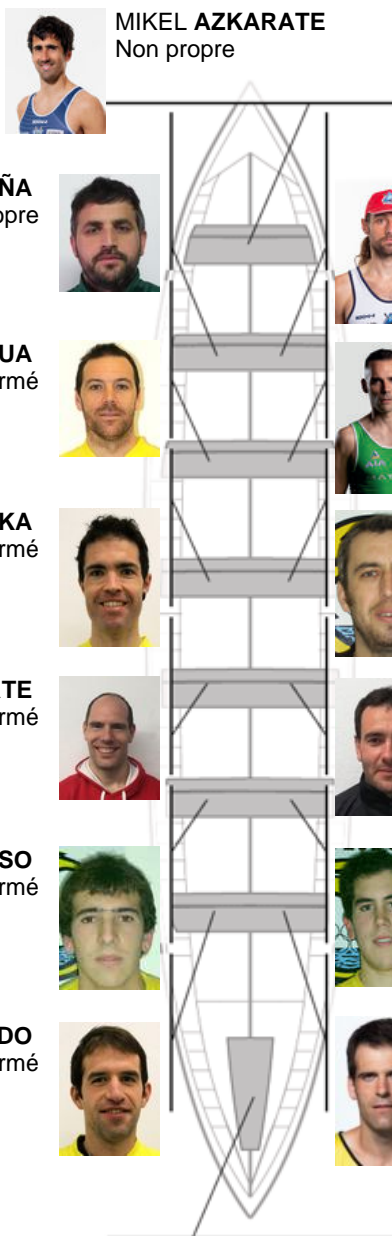

	Club	Temp	Dif	%	Points
11	ORIO ORIALKI	20:30,65	00:42.61	103,58%	2

Image not found or type unknown

Jose Luis Agirre Coach
Jose Luis Agirre

Delegué Luis Javier Amenabar

Firma y sello

Supleánts

Remeur
~~MIKEL~~
~~MONZATEA~~
Propre

AITOR CARRILLO Propre

Formé:8
Propre: 4
Non propre: 2