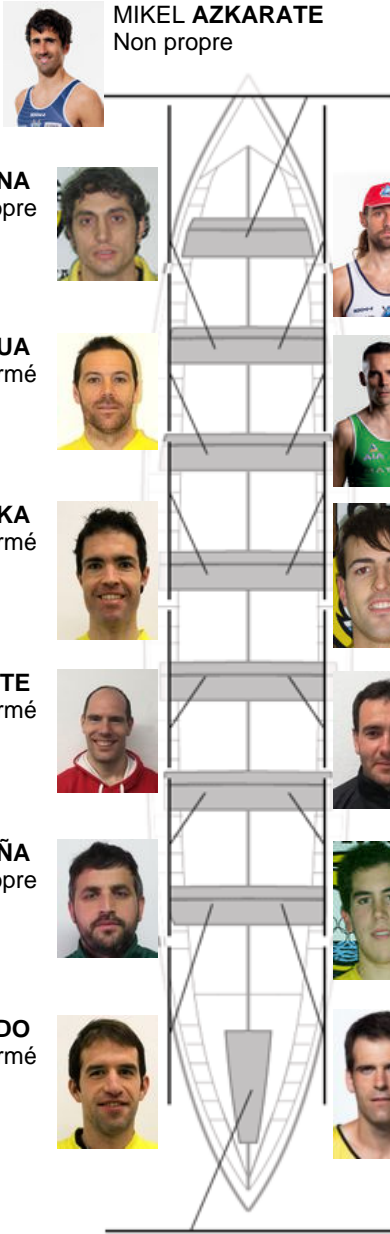

	Club	Temp	Dif	%	Points
12	ORIO ORIALKI	20:23,82	00:33.90	102.84%	1

Jose Luis Agirre Coach  
 Jose Luis Agirre

Délegué  
 RAMON ALKAIN ECEIZA

Firma y sello

Supleánts

Remeur  
 IÑIGO MUJIKA  
 Propre

AITOR CARRILLO  
 Propre

Formé: 7  
 Propre: 4  
 Non propre: 3