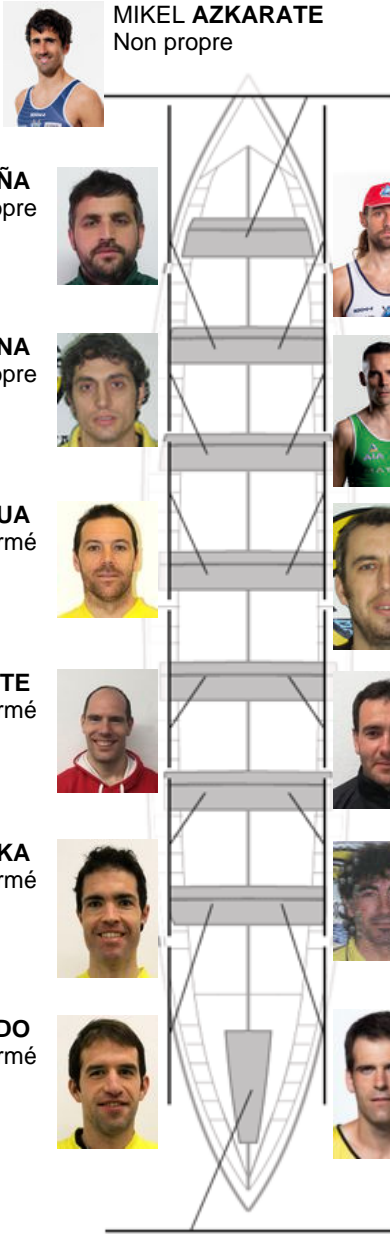

	Club	Temp	Dif	%	Points
11	ORIO ORIALKI	19:51,08	00:35.54	103.07%	2

Jose Luis Agirre Coach  
 Jose Luis Agirre

Delegáu Luis Javier Amenabar

Firma y sello

**Supleánts**

Remeur  
**MOSNEDL**  
**ANDUEZ**  
 Propre

AITOR CARRILLO Propre

**Formé: 7**  
**Propre: 5**  
**Non propre: 2**