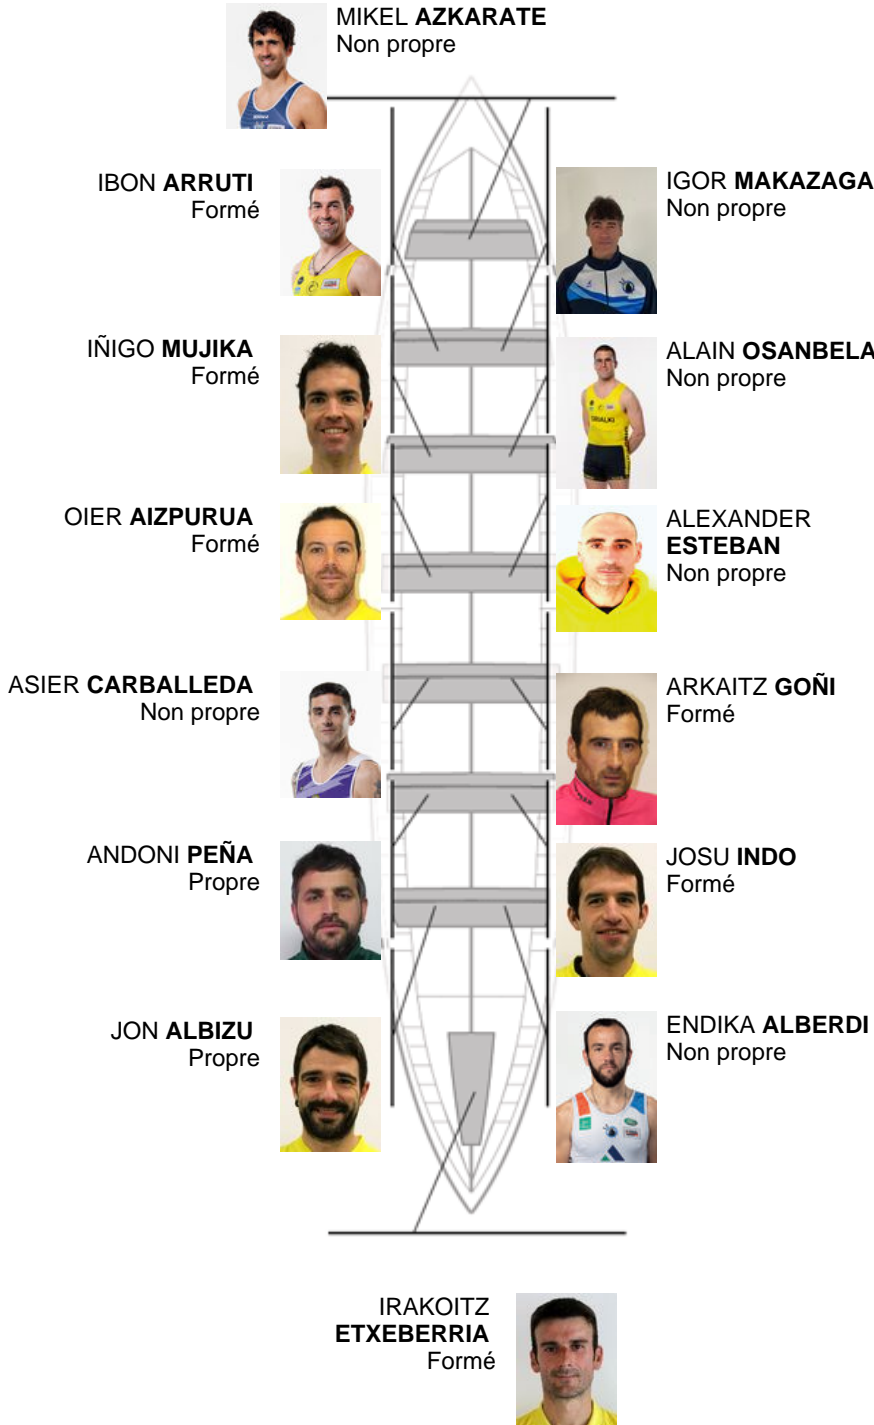

|   | Club         | Temp     | Dif      | %       | Points |
|---|--------------|----------|----------|---------|--------|
| 2 | ORIO ORIALKI | 19:53,62 | 00:11.92 | 101.00% | 11     |

Coach  
IGOR  
**MAKAZAGA**

Délegué  
IÑAKI  
**AROSTEGI**

Firma y sello

### Supleánts

Remeur  
**ENRIKETA  
ETXEBERRIA**  
Formé

Formé:6  
Prope: 2  
Non prope: 6