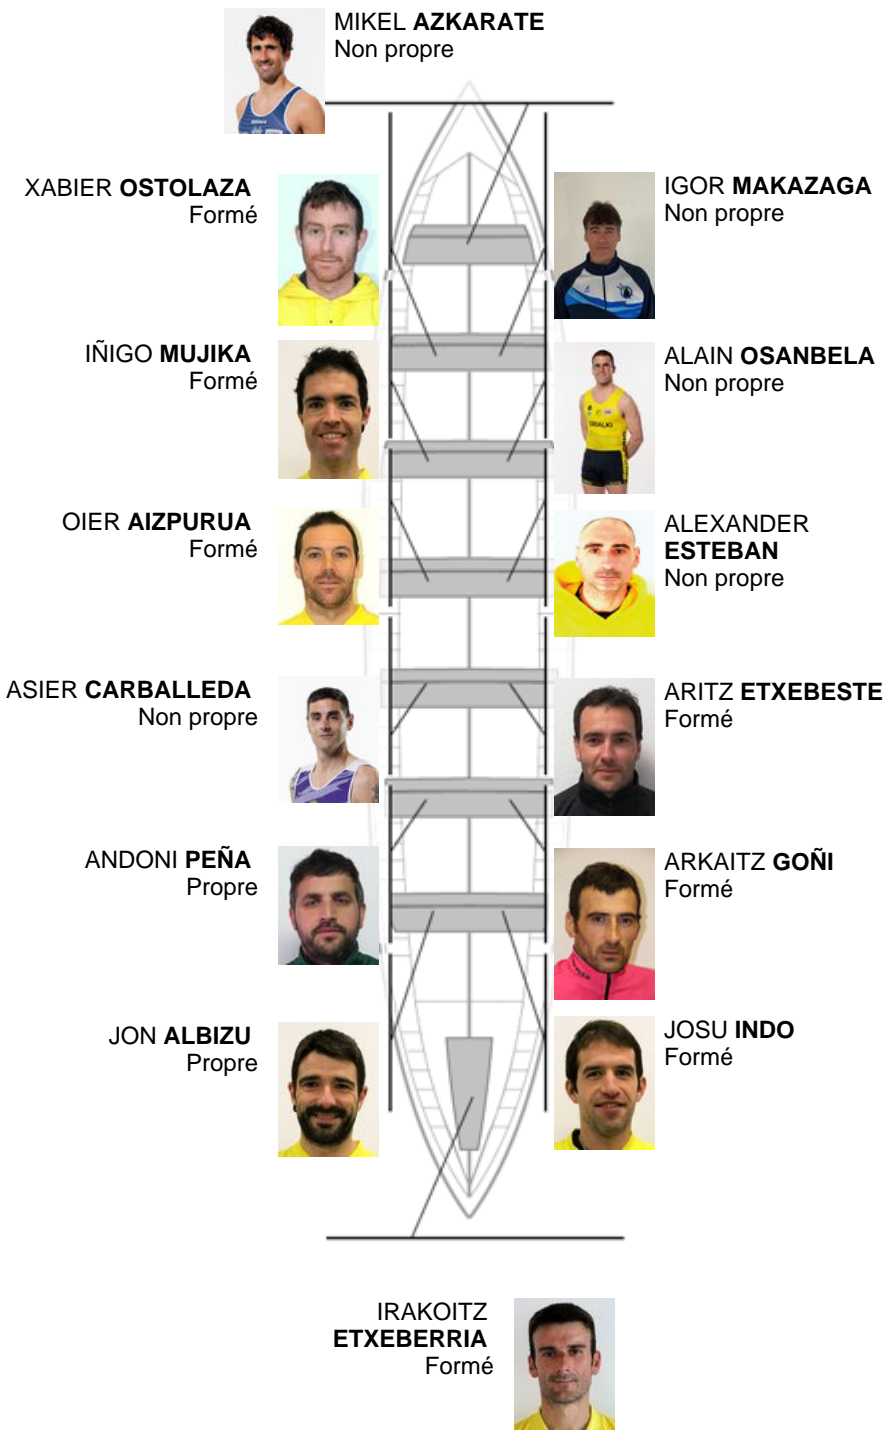

	Club	Temp	Dif	%	Points
6	ORIO ORIALKI	20:08,33	00:18.04	101.51%	7

Coach  
IGOR  
**MAKAZAGA**

Délegué  
IÑAKI  
**AROSTEGI**

Firma y sello

### Supleánts

Remeur  
~~ENKA~~  
~~ETXEBERRIA~~

Formé prope

Formé:7

Prope: 2

Non prope: 5