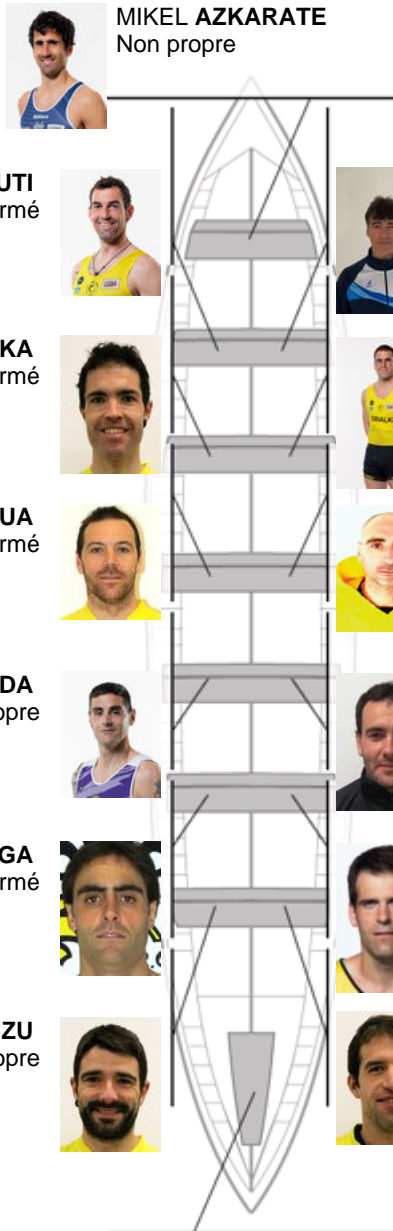

	Club	Temp	Dif	%	Points
7	ORIO ORIALKI	20:00,48	00:28.58	102.43%	6

Coach  
IGOR  
**MAKAZAGA**

Délégué  
IÑAKI  
**AROSTEGI**

Firma y sello

### Supleánts

Remeur  
**IÑAKI AROSTEGI**  
Non propre

IRAKOITZ  
**ETXEBERRIA**  
Capitaine  
Formé

**Formé:8**  
**Prope: 1**  
**Non prope: 5**