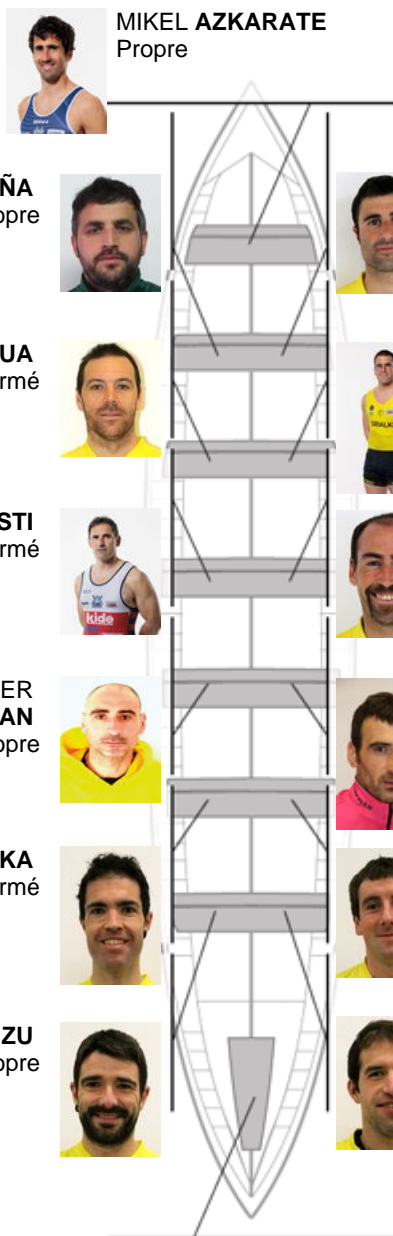

	Club	Temp	Dif	%	Points
6	ORIO ORIALKI	19:41,18	00:16.76	101.43%	7

Coach
IGOR
MAKAZAGA

Délégué
IÑAKI
AROSTEGI

Firma y sello

Supleánts

Remeur
ERRIKA
~~ERRIKA~~

Non propre

Formé:6
Prope: 4
Non propre: 4