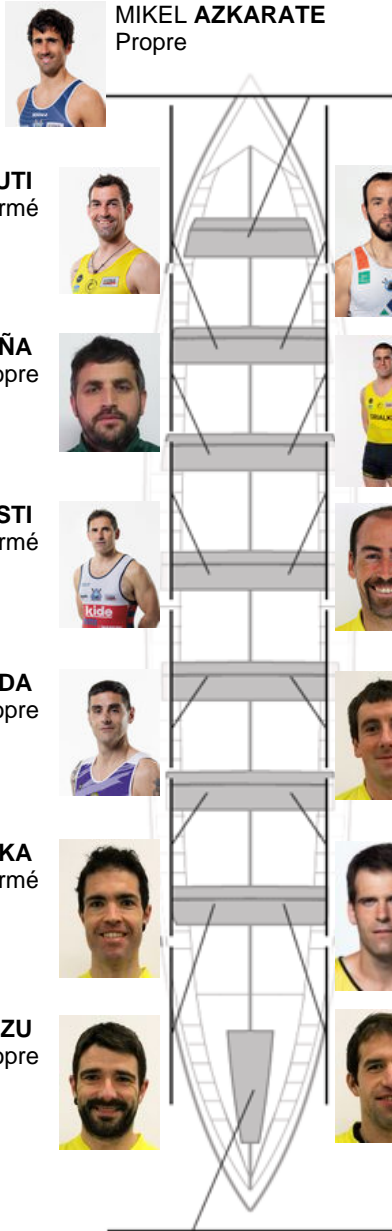

	Club	Temp	Dif	%	Points
2	ORIO ORIALKI	20:34,10	00:02.36	100.19%	11

Coach
IGOR
MAKAZAGA

Délégué
IÑAKI
AROSTEGI

Firma y sello

MIKEL AZKARATE
Propre

IBON ARRUTI
Formé

ENDIKA ALBERDI
Non propre

ANDONI PEÑA
Propre

ALAIN OSABELA
Non propre

IÑAKI ERRASTI
Formé

ANARTZ LARREA
Propre

ASIER CARBALLEDA
Non propre

IÑAKI ELORZA
Non propre

IÑIGO MUJICA
Formé

UNAI ETXEBERRIA
Formé

JON ALBIZU
Propre

JOSU INDO
Formé

IRAKOITZ ETXEBERRIA
Capitaine
Formé

Suppléants

Remeur
IÑAKI MILLARES
Non propre

Formé:6

Prope: 4

Non prope: 4