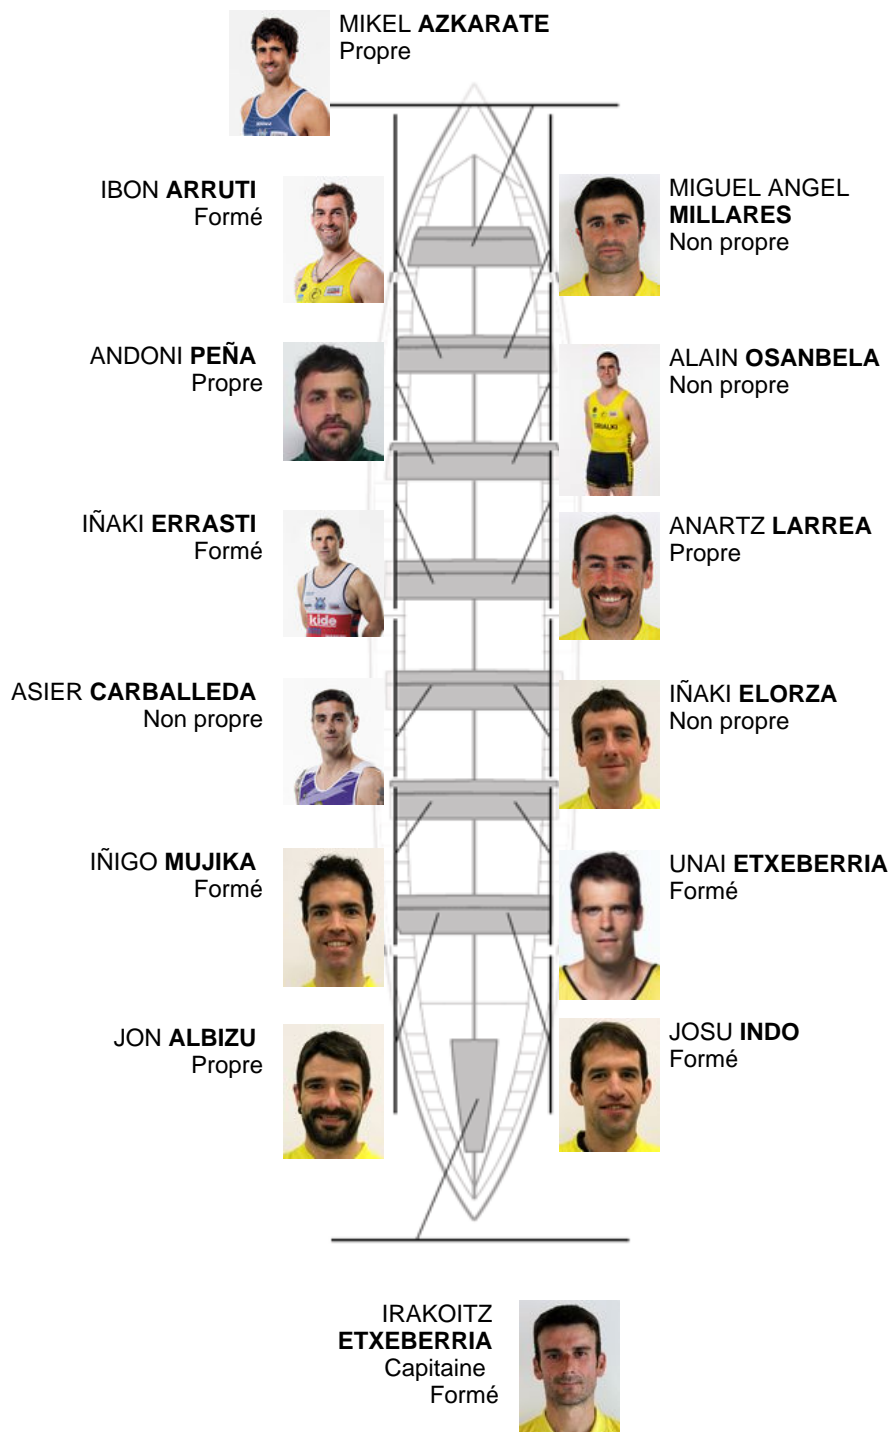

	Club	Temp	Dif	%	Points
2	ORIO ORIALKI	20:13,04	00:17.12	101.43%	11

Coach  
IGOR  
**MAKAZAGA**

Délegué  
IÑAKI  
**AROSTEGI**

Firma y sello

### Supleánts

Remeur  
~~ANIBARRAZER~~  
~~ANIBARRAZER~~

Non propre

Formé:6

Prope: 4

Non propre: 4