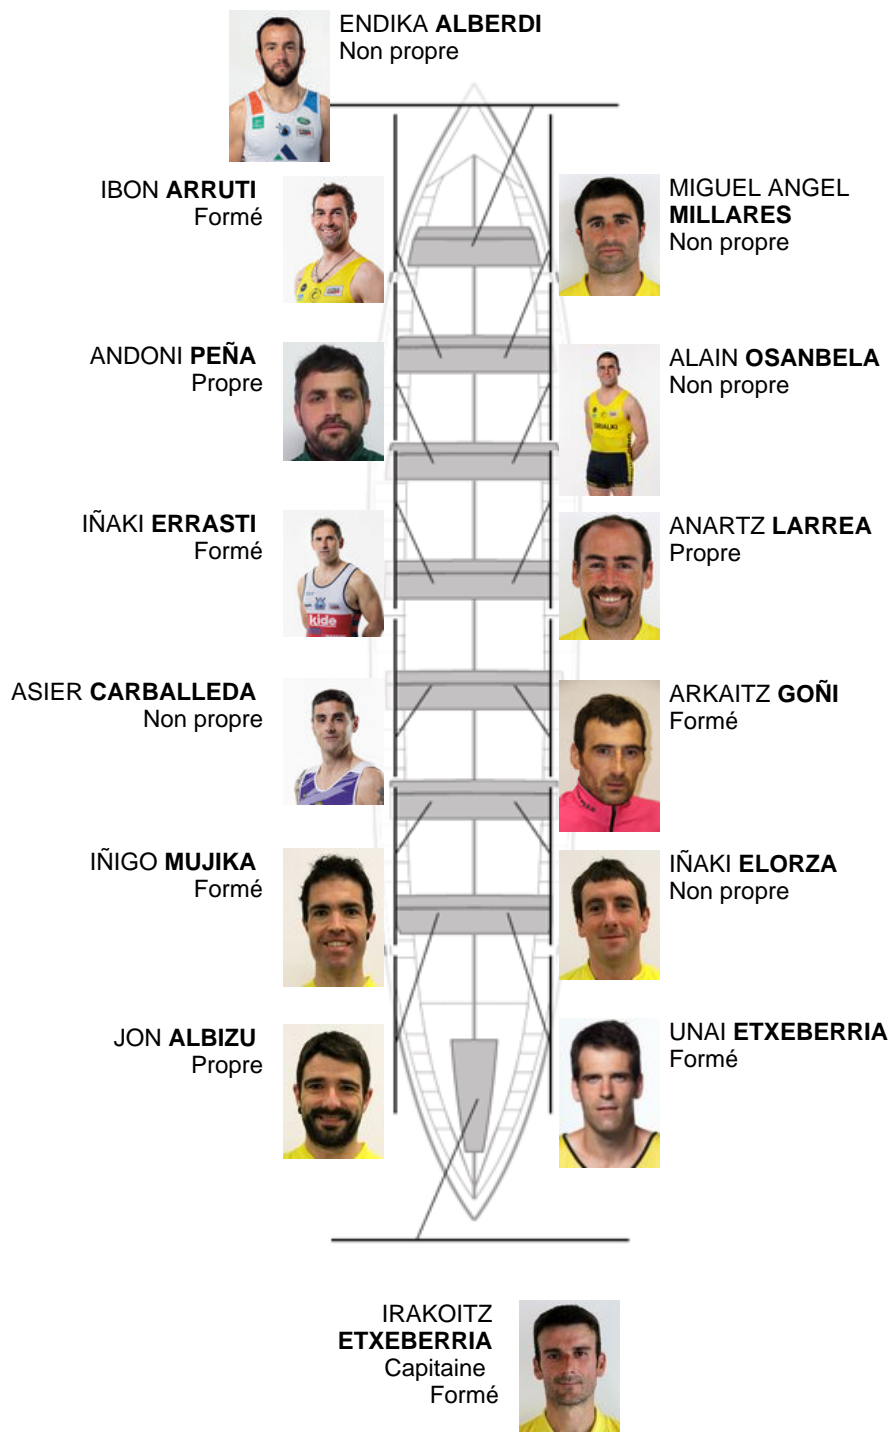

	Club	Temp	Dif	%	Points
1	ORIO ORIALKI	19:04,74		100.00%	12

Coach
IGOR
MAKAZAGA

Délegué
IÑAKI
AROSTEGI

Firma y sello

Supleánts

Remeur
IÑAKI AROSTEGI

Non propre

Formé:6

Propre: 3

Non propre: 5