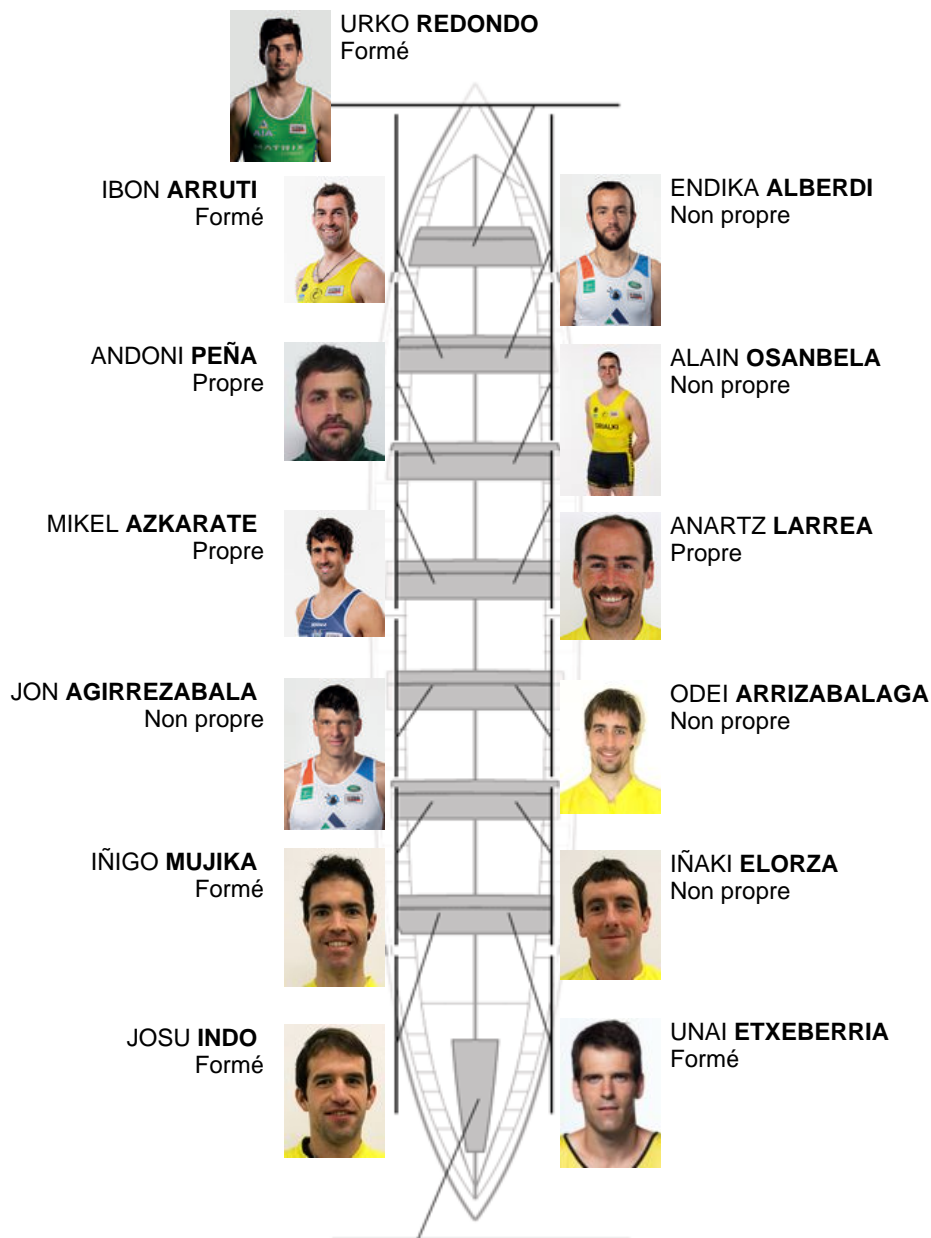

	Club	Temp	Dif	%	Points
1	ORIO ORIALKI	20:13,66		100.00%	12

Coach  
IGOR  
MAKAZAGA

Délegué  
IÑAKI  
AROSTEGI

Firma y sello

### Supleánts

Remeur  
~~MIKEL~~  
~~ETXEBERRIA~~  
MILLARES  
Non propre  
Propre

Formé:6  
Propre: 3  
Non propre: 5