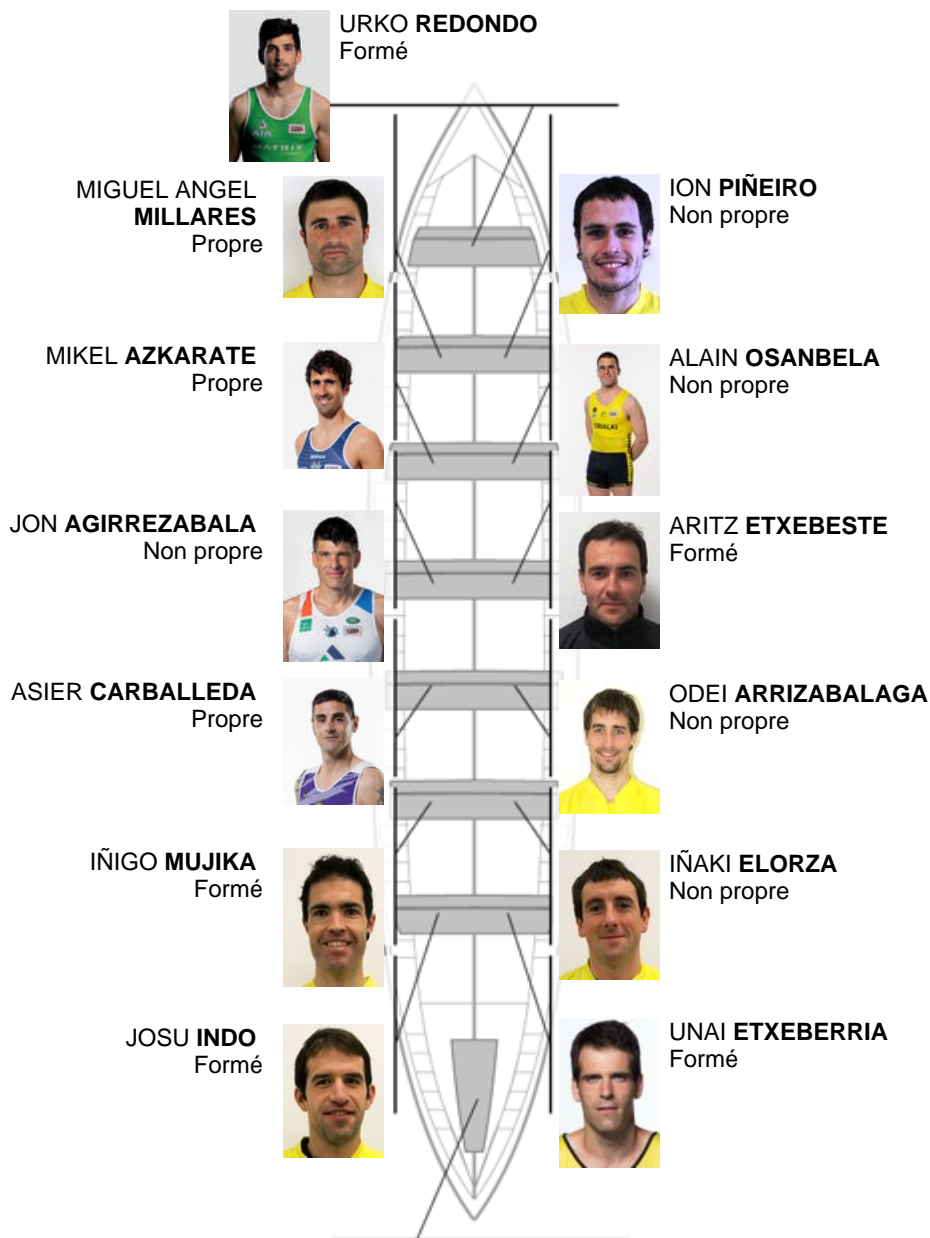

	Club	Temp	Dif	%	Points
8	ORIO ORIALKI	19:48,96	00:16.64	101.41%	5

Coach
IGOR
MAKAZAGA

Délégué
IÑAKI
AROSTEGI

Firma y sello

Supleánts

Remeur
IÑAKI ELORZA

Non propre

IRAKOITZ
ETXEBERRIA
Capitaine
Formé