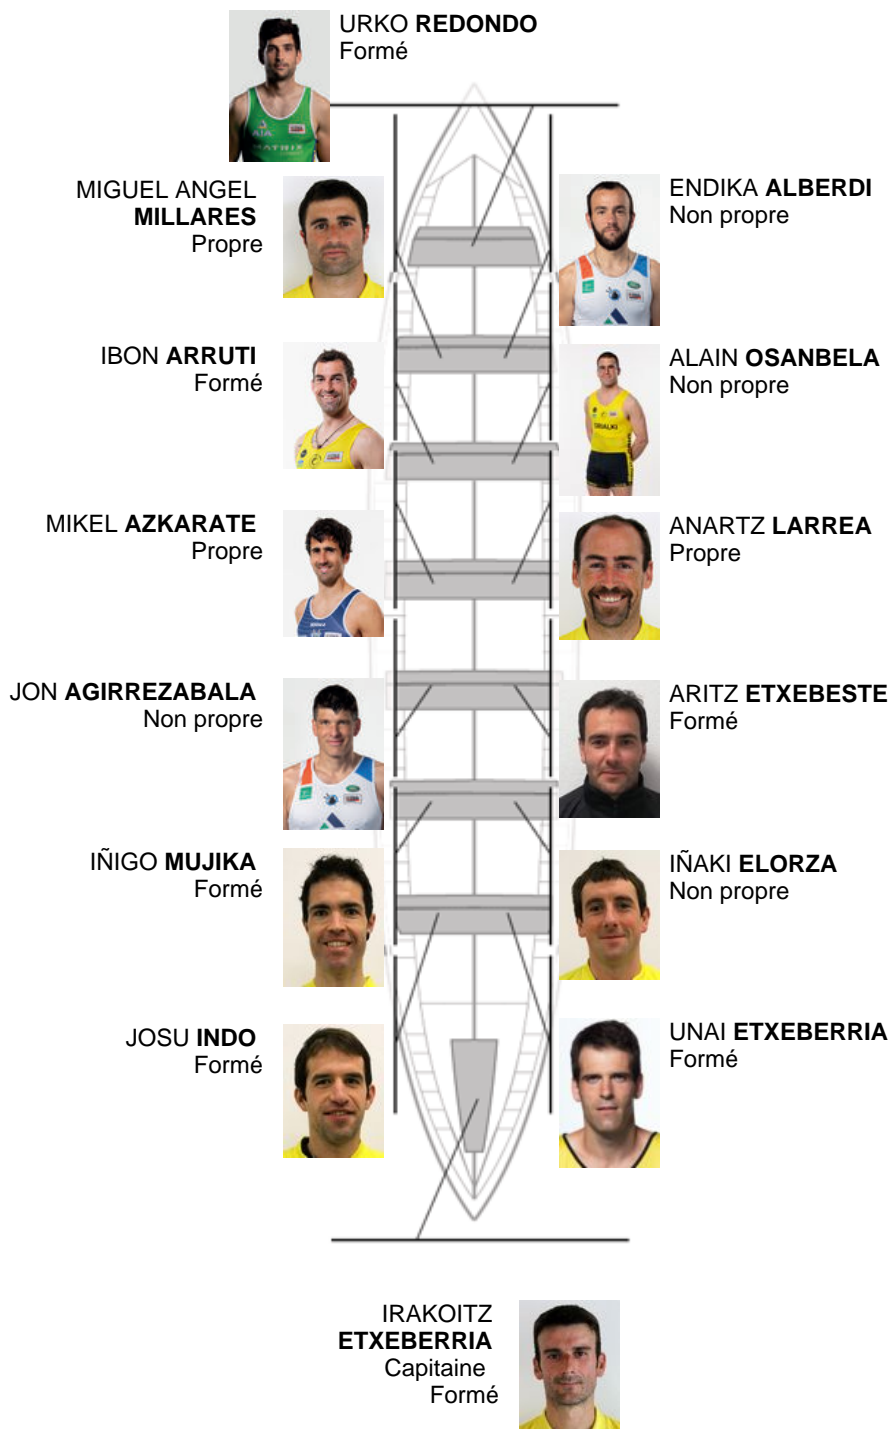

	Club	Temp	Dif	%	Points
4	ORIO ORIALKI	20:13,40	00:31.32	102.64%	9

Coach
IGOR
MAKAZAGA

Délégué
IÑAKI
AROSTEGI

Firma y sello

Supleánts

Remeur
IÑAKI
BALAGA

Non propre

Formé: 7