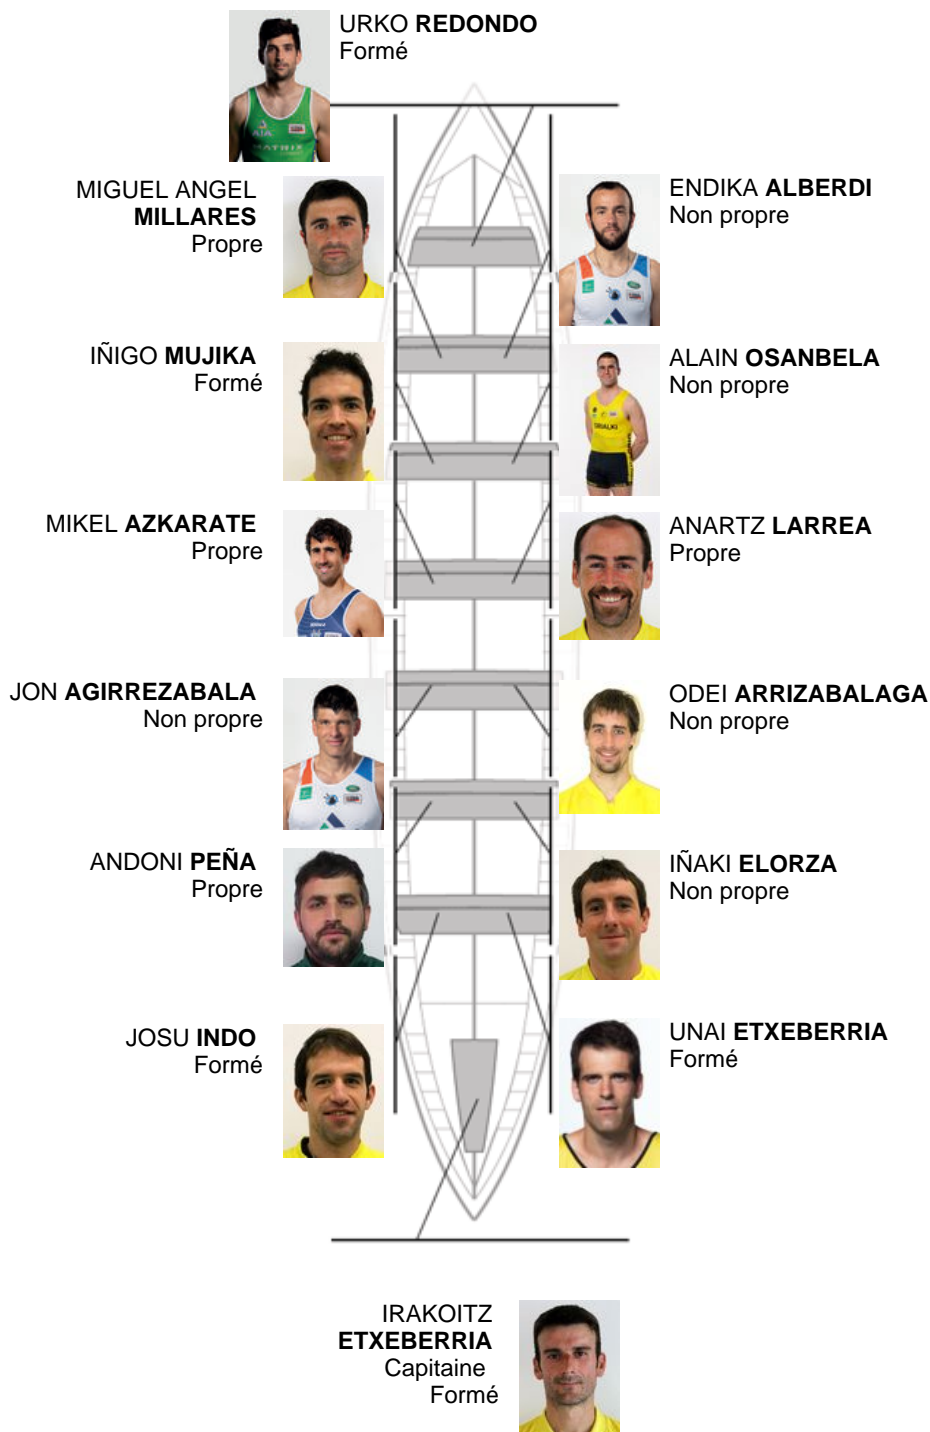

	Club	Temp	Dif	%	Points
2	ORIO ORIALKI	19:56,74	00:05.00	100.41%	11

Coach
IGOR
MAKAZAGA

Délegué
IÑAKI
AROSTEGI

Firma y sello

Supleánts

Remeur
IÑAKI
AROSTEGI

Non propre

Formé:5