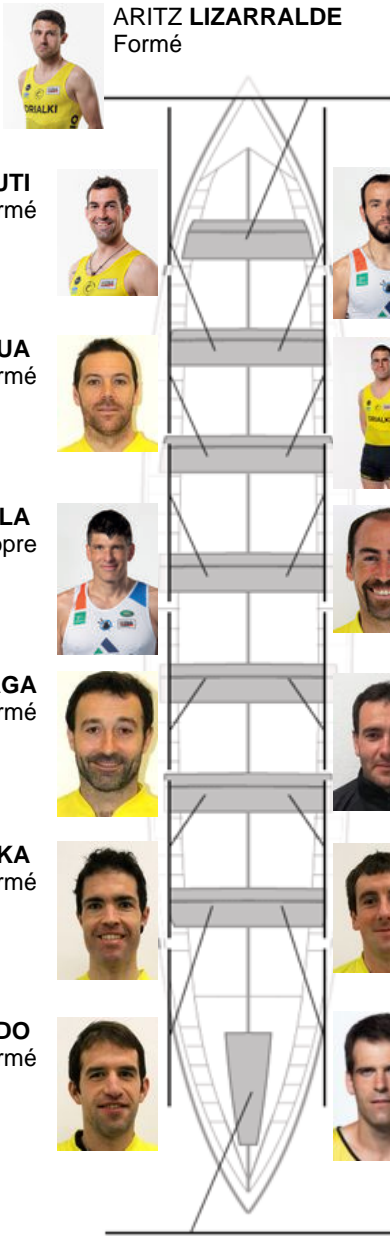

	Club	Temp	Dif	%	Points
4	ORIO ORIALKI	19:29,02	00:16.34	101.41%	9

Coach  
JOXEAN  
**OLASKOAGA**  
BALERDI

Délégué  
IÑAKI  
**AROSTEGI**

Firma y sello

**ARITZ LIZARRALDE**  
Formé

**IBON ARRUTI**  
Formé

**ENDIKA ALBERDI**  
Propre

**OIER AIZPURUA**  
Formé

**ALAIN OSABELA**  
Propre

**JON AGIRREZABALA**  
Non propre

**ANARTZ LARREA**  
Propre

**JOXEAN OLASKOAGA**  
Formé

**ARITZ ETXEBESTE**  
Formé

**IÑIGO MUJICA**  
Formé

**IÑAKI ELORZA**  
Non propre

**JOSU INDO**  
Formé

**UNAI ETXEBERRIA**  
Formé

**IRAKOITZ ETXEBERRIA**  
Capitaine  
Formé