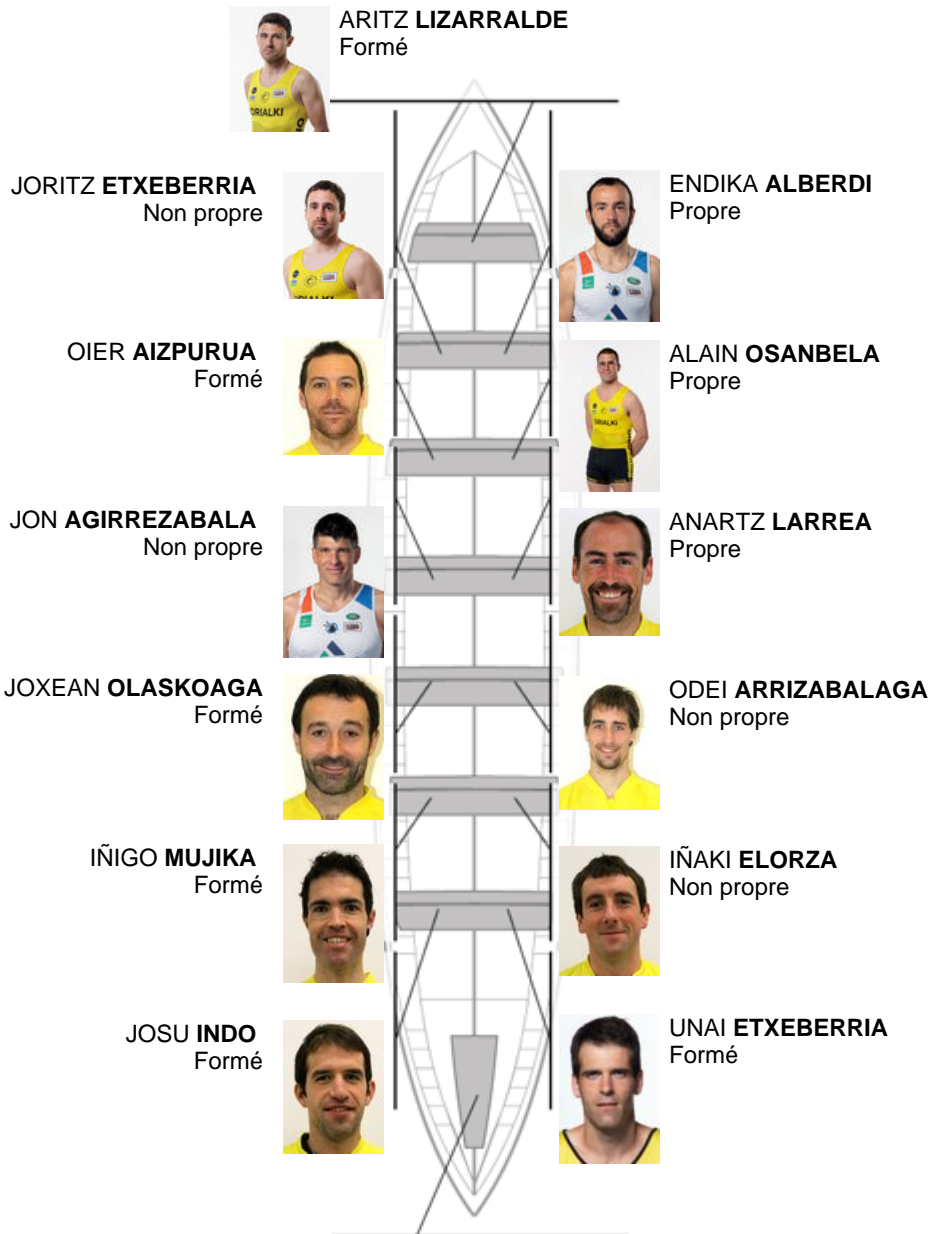

	Club	Temp	Dif	%	Points
4	ORIO ORIALKI	19:47,46	00:17.20	101.46%	9

Coach  
JOXEAN  
**OLASKOAGA**  
BALERDI

Délegué  
IÑAKI  
**AROSTEGI**

Firma y sello

### Supleánts

Remeur  
~~ALBERTO~~  
~~ARRIZABALAGA~~  
IÑAKI  
**ELORZA**  
Formé

IRAKOITZ  
**ETXEBERRIA**  
Capitaine  
Formé

Formé: 7  
Prope: 3  
Non propre: 4