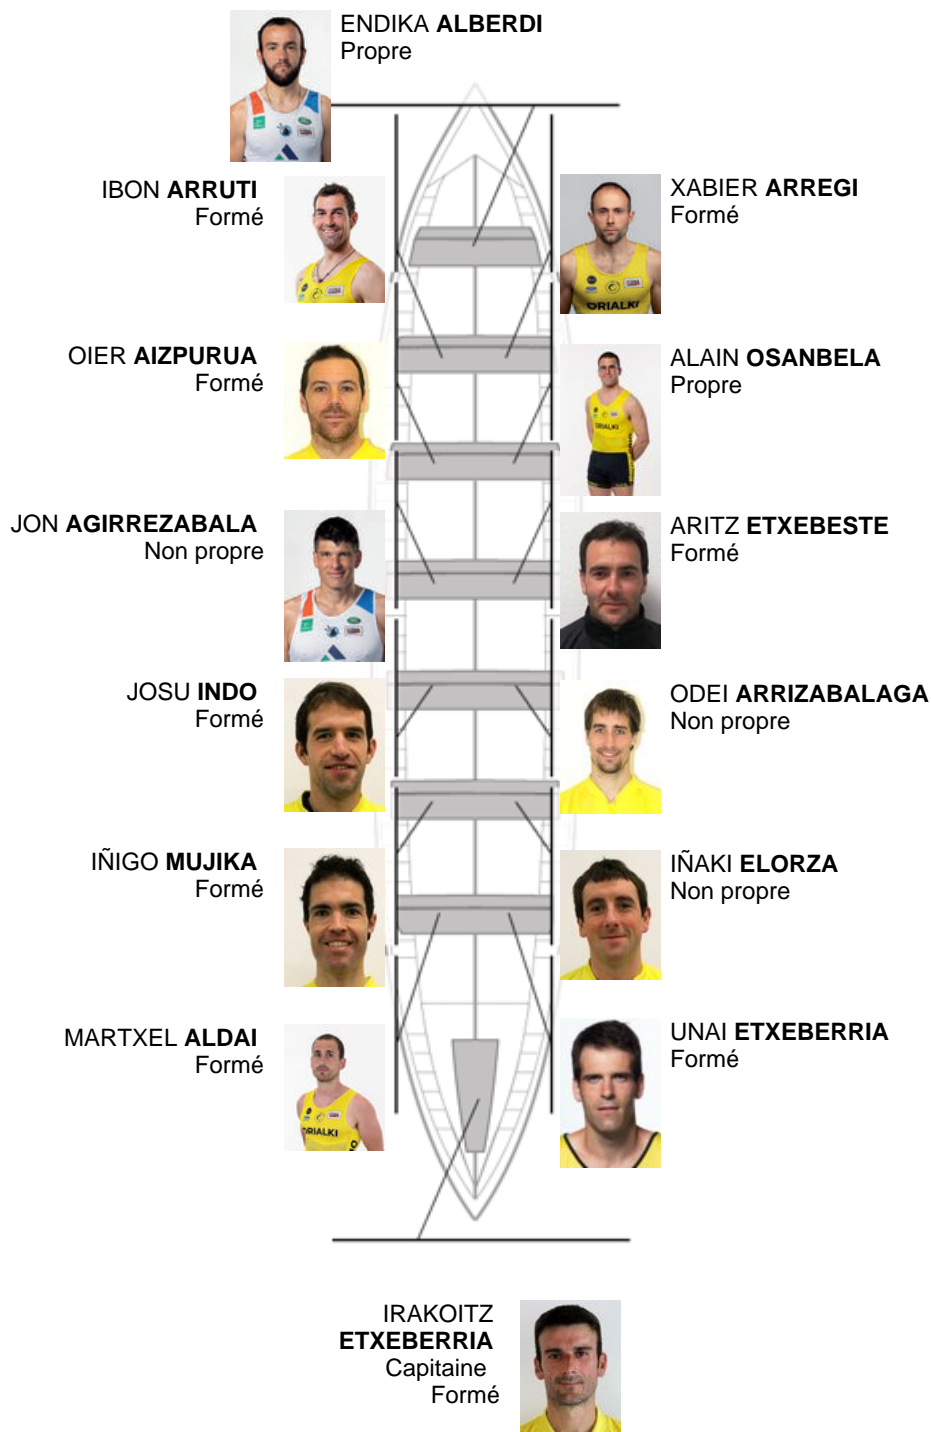

	Club	Temp	Dif	%	Points
7	ORIO ORIALKI	20:02,50	00:22.22	101.88%	6

Coach
JOXEAN
OLASKOAGA
BALERDI

Délegué
IÑAKI
AROSTEGI

Firma y sello

Supleánts

Remeur
~~IBON ARRUTI~~
~~IBON ARRUTI~~

Non propre

Formé:9